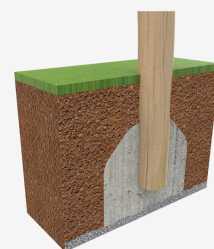

# Cedar

JROY09

La collection ROY est la solution idéale pour tous ceux qui pensent que la pédagogie va au-delà du simple jeu, qui veulent que leurs enfants comprennent l'importance de la nature et apprennent qu'imperfection est souvent synonyme d'authenticité ou qui, tout simplement, souhaitent apporter une touche artisanale à leurs projets.

A x B			
A=7000mm	53m <sup>2</sup>	1.50m	10
B=9300mm			

SB

[Manuel d'entretien](#) | [Fiche de projet](#) | [CAD](#) | [Certification](#) | [Catalogue](#) | [Image HD](#)

**BENITO**  
**NOVATILU**

info@benito.com  
tel. 93 852 1000

## Matériaux :

**Poteaux, Robinier** : poteaux de section circulaire en Robinier. Grande résistance et durabilité. Ses troncs sont formés intégralement de duramen, la partie la plus dure des arbres. Il s'agit d'un matériel vivant, l'apparition de petites fissures est donc possible sans pour autant nuire à sa durabilité, qui peut atteindre 20 ans.