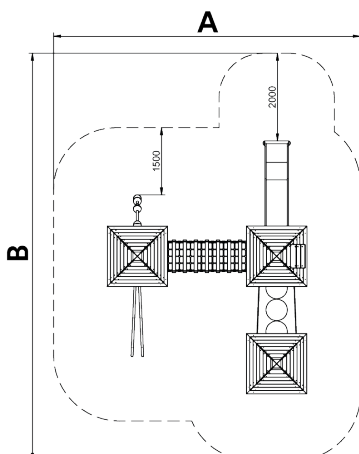

BENITO

-Aires de Jeux

Cedar

JROY09

La collection ROY est la solution idéale pour tous ceux qui pensent que la pédagogie va au-delà du simple jeu, qui veulent que leurs enfants comprennent l'importance de la nature et apprennent qu'imperfection est souvent synonyme d'authenticité ou qui, tout simplement, souhaitent apporter une touche artisanale à leurs projets.

A x B			
A=7000mm	53m²	1.50m	10
B=9300mm			

SB

[Manuel d'entretien](#) | [Fiche de projet](#) | [CAD](#) | [Certification](#) | [Catalogue](#) | [Image HD](#)

BENITO
NOVATILU

info@benito.com
tel. 93 852 1000