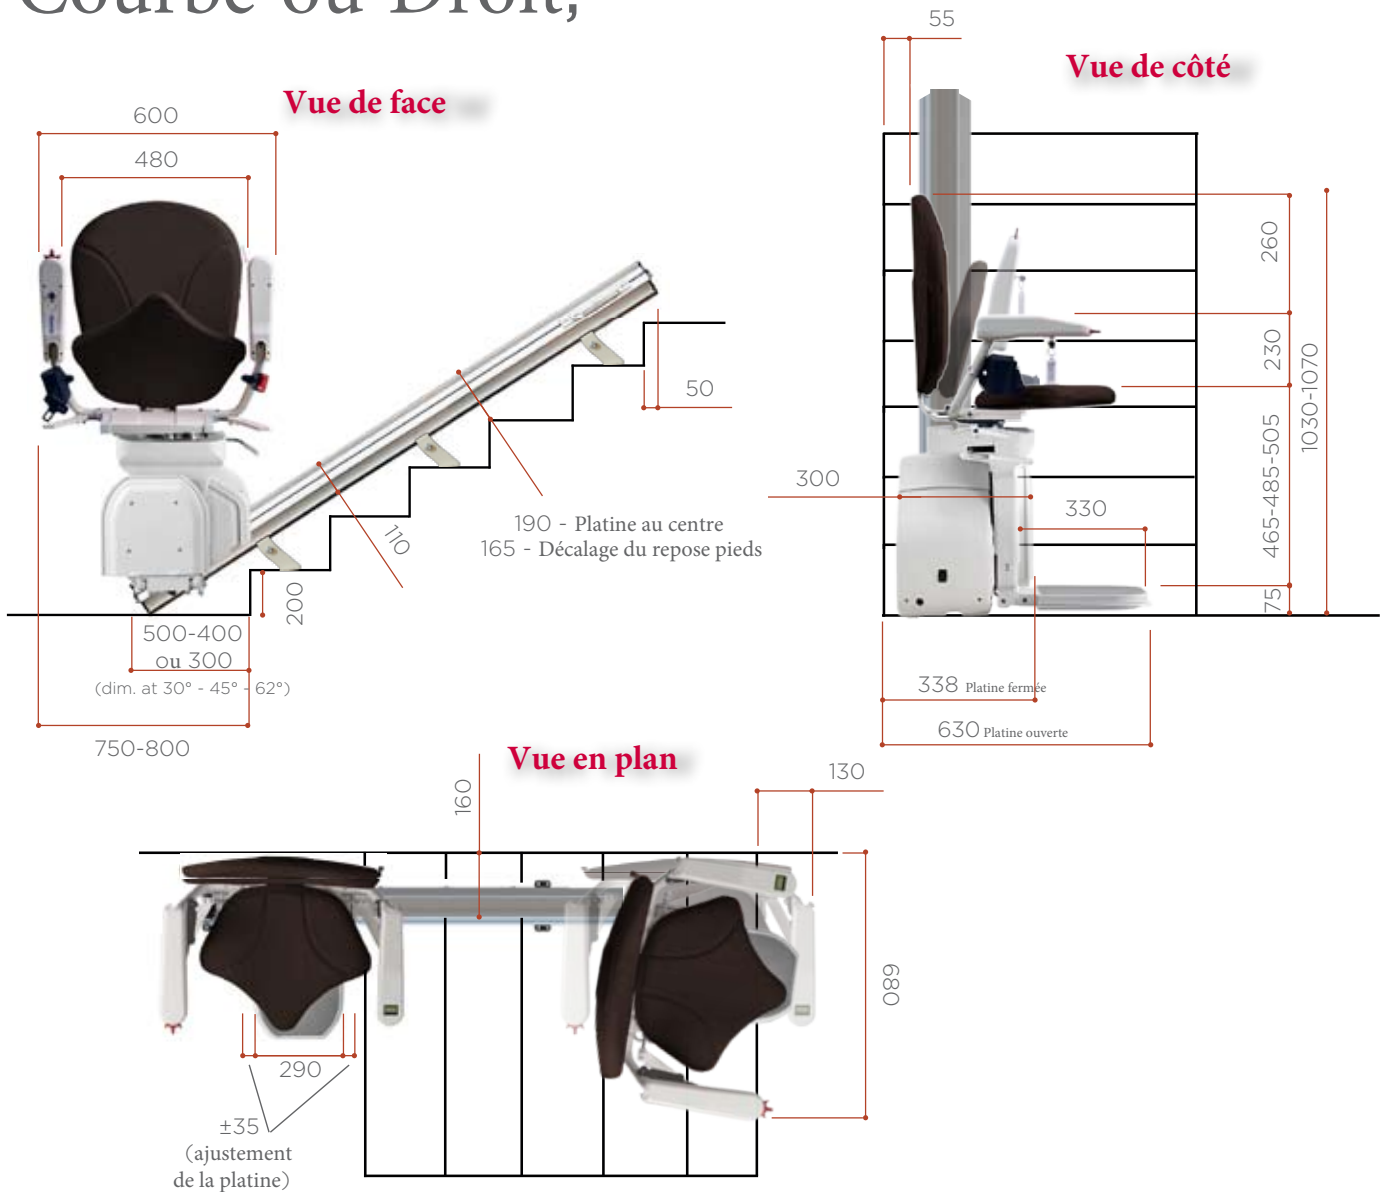

Courbe ou Droit,