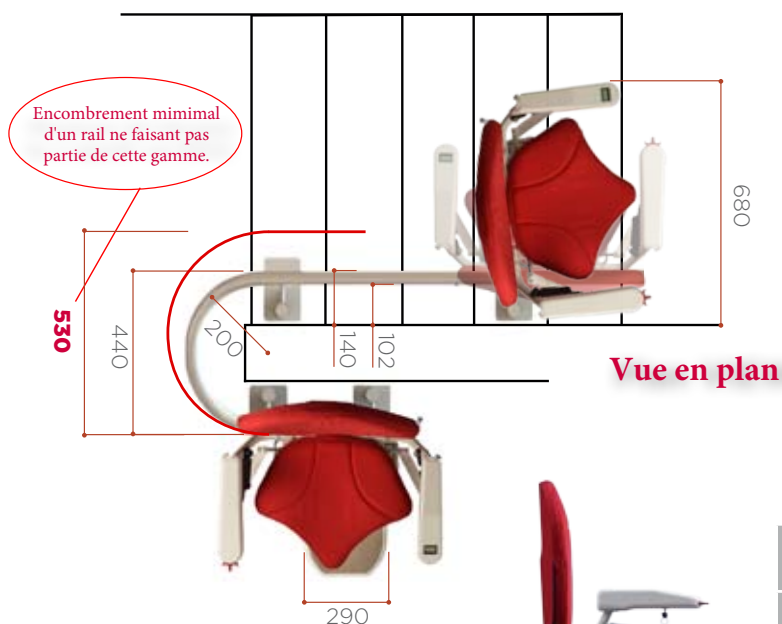

Cette chaise est toujours ERGO.

Source de courant	Batteries, 2 x 12 volt. Consommation 0,014 kWh
Charge	110 V / 220 V 27 V amp / 1.1 amp
Vitesse	0,12 m/sec. Réglable électriquement
Câblage	Avec des plaques de charge interne au niveau des extrémités du rail
Fabrication	Tubes 2 en acier, diamètre de 38mm et rayon de courbure de 200 mm
Fixation	Fixé sur des supports de montage télescopiques
Type d'entraînement	A pignon et crémaillère avec contrôle de l'OSG
Diagnostic	Mémoire interne et rapport de diagnostic placés dans l'accoudeur
Inclinaison	0 - 52° max
Moteur	Alimentation par batteries 0,26kw
Garantie	24 mois
Capacité	120 kg (160 kg possible sur le modèle HD)