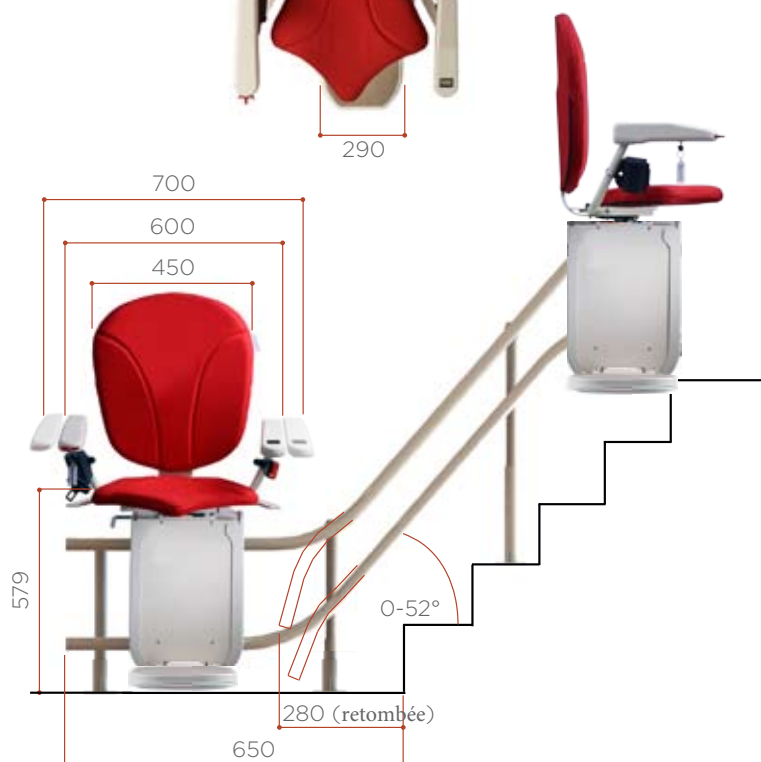

Cette chaise est toujours ERGO.

Source de courant	Batteries, 2 x 12 volt. Consommation 0,014 kWh
Charge	110 V / 220 V 27 V amp / 1.1 amp
Vitesse	0,12 m/sec. Réglable électriquement
Câblage	Avec des plaques de charge interne au niveau des extrémités du rail
Fabrication	Tubes 2 en acier, diamètre de 38mm et rayon de courbure de 200 mm
Fixation	Fixé sur des supports de montage télescopiques
Type d'entraînement	A pignon et crémaillère avec contrôle de l'OSG
Diagnostic	Mémoire interne et rapport de diagnostic placés dans l'accoudeur
Inclinaison	0 - 52° max
Moteur	Alimentation par batteries 0,26kw
Garantie	24 mois
Capacité	120 kg (160 kg possible sur le modèle HD)