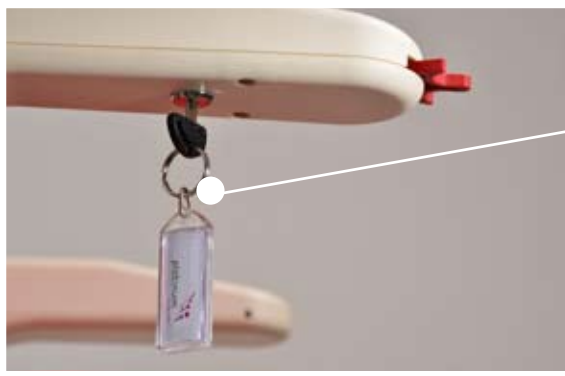

Découvrez les caractéristiques uniques

Manette ergonomique

Peut être utilisée comme un bouton et permet l'utilisation de ce monte-escaliers dans une position confortable et naturelle même pour les personnes à mobilité réduite.

Commutateur de clé de sécurité

Situé sous l'accoudoir pour prévenir une utilisation non autorisée.

Levier pivotant du siège

Pour pivoter en haut de l'escalier il vous suffit de soulever la manette. Il existe également en option la version motorisée qui est différente de la commande ergonomique.