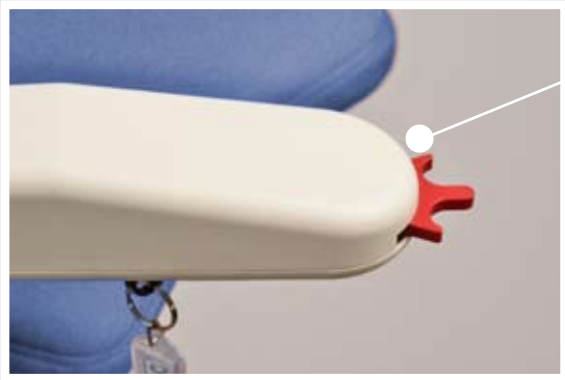

Découvrez les caractéristiques uniques

Manette ergonomique

Peut être utilisée comme un bouton et permet l'utilisation de ce monte-escaliers dans une position confortable et naturelle même pour les personnes à mobilité réduite.