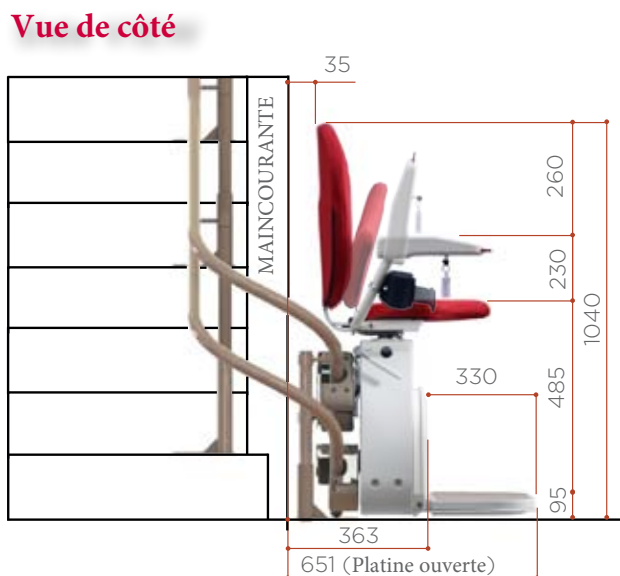

Cette chaise est toujours ERGO.

Source de courant	Batteries, 2 x 12 volt. Consommation 0,014 kWh
Charge	110 V / 220 V 27 V amp / 1.1 amp
Vitesse	0,12 m/sec. Réglable électriquement
Câblage	Avec des plaques de charge interne au niveau des extrémités du rail
Fabrication	Tubes 2 en acier, diamètre de 38mm et rayon de courbure de 200 mm
Fixation	Fixé sur des supports de montage télescopiques
Type d'entraînement	A pignon et crémaillère avec contrôle de l'OSG
Diagnostic	Mémoire interne et rapport de diagnostic placés dans l'accoudeur
Inclinaison	0 - 52° max
Moteur	Alimentation par batteries 0,26kw
Garantie	24 mois
Capacité	120 kg (160 kg possible sur le modèle HD)