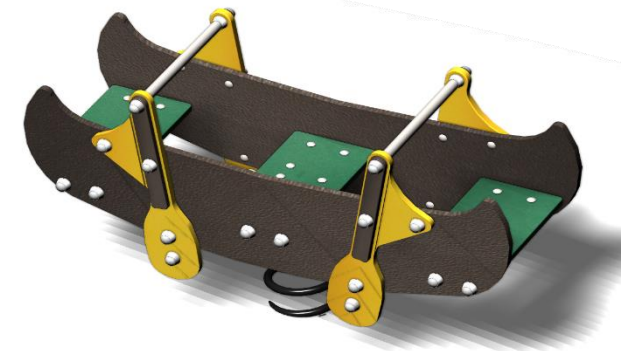

Créa

PIAZO1PE C1

Gamme Jeu ressort

4

2 - 6

Ans

0.6 m

Échanger

Resentir

Rêver

Osciller

Se Balancer

Plancher HDPE
Panneaux HDPE
Ressort en acier galvanisé
thermolaqué

Métallerie et visserie 100% INOX

Une Question ? Contactez **Créa**
directement sur :

Commercial@creacomposite.fr