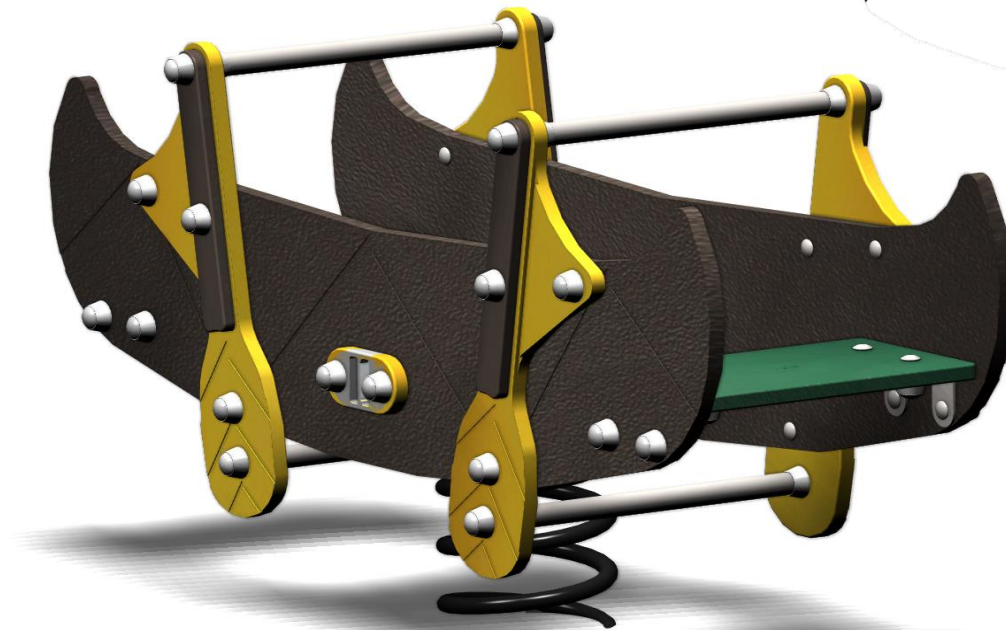

Créa

PIAZO1PE C1

Gamme Jeu ressort

4

2 - 6

Ans

0.6 m

Échanger

Resentir

Rêver

Osciller

Se Balancer

Plancher HDPE
Panneaux HDPE
Ressort en acier galvanisé
thermolaqué

Métallerie et visserie 100% INOX

Une Question ? Contactez **Créa**
directement sur :

Commercial@creacomposite.fr