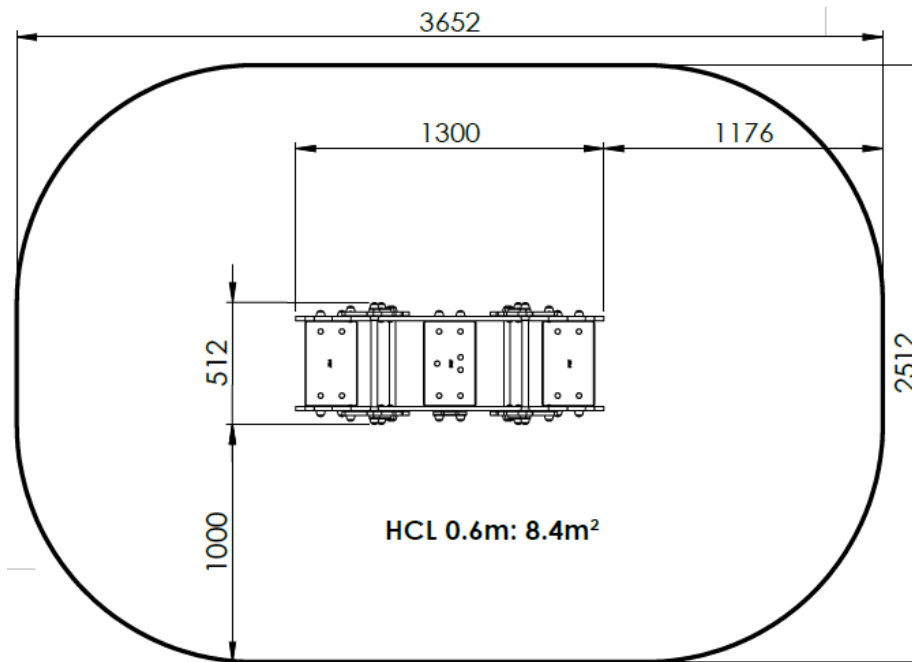

Plancher HDPE
Panneaux HDPE
Ressort en acier galvanisé
thermolaqué

Métallerie et visserie 100% INOX

Une Question ? Contactez **Créa**
directement sur :

Commercial@creacomposite.fr

ou

02.41.55.89.48