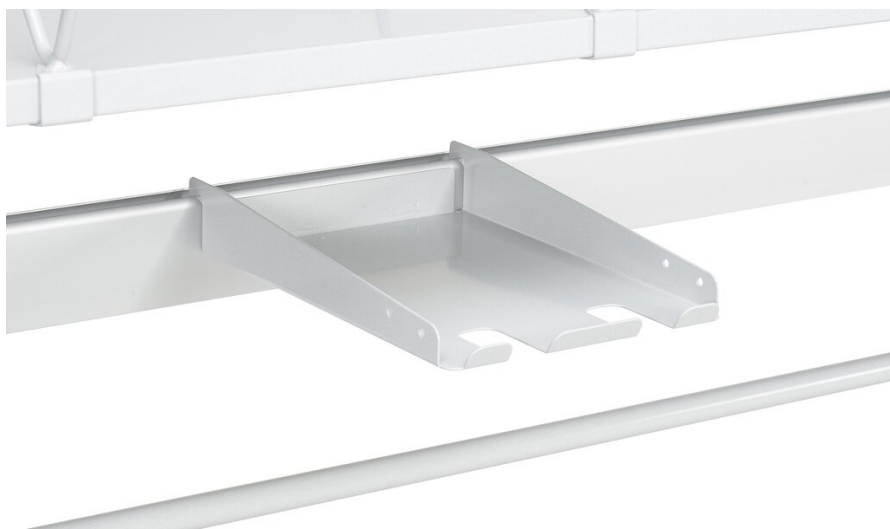

# Etagère auxiliaire sur rail à bacs pour BP pour distributeur

Auxiliary steel shelf for A4 documents, tape and basic label dispensers.

Code produit	ASSA4
Code EAN	6416763072453
Largeur mm	217
Profondeur en mm	298
Hauteur en mm	20
Largeur du colis en mm	390
Profondeur du colis en mm	230
Hauteur du colis en mm	95
Poids de l'emballage	1.3
Charge maximum en Kg	3

Quantité de conditionnement	1
ESD	Non
Code teinte RAL	RAL7035
Nom de la couleur	Gris clair
Compatible pour module	Aluminium bin profiles, PP150/180
Convient pour la famille de produits	
Matériau des ossatures	Acier peint en peinture époxy
Années de garantie	5