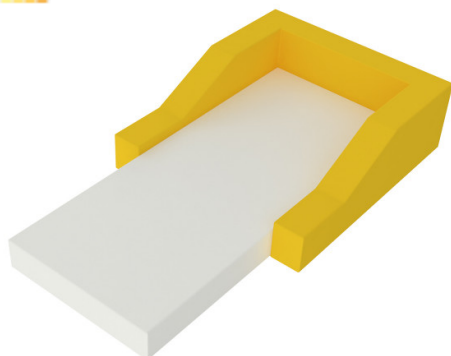

LIT MOUSSE AVEC CONTOUR

Lit pour pour enfant crèche

 NOMBREUX COLORIS
DISPONIBLES

■ Points forts du produit

- Déhousable
- Mousse sans phtalate
- base antidérapant
- Plusieurs coloris de contour disponibles
- Nettoyage facile

Livraison Garantie
6 à 7 sem. 5 ans

Description technique

Le lit en mousse est idéal pour les enfants de crèche.

Possibilité d'acheter matelas et contour séparément ou lot matelas + contour.

Le contour est disponible en plusieurs coloris.

Léger le lit mousse se déplace facilement.

L'entretien est facile et la mousse résiste aux produits d'entretien.

2 dimensions disponibles : matelas 1000 ou 1200 mm.

Garantie 5 ans.

Caractéristiques techniques