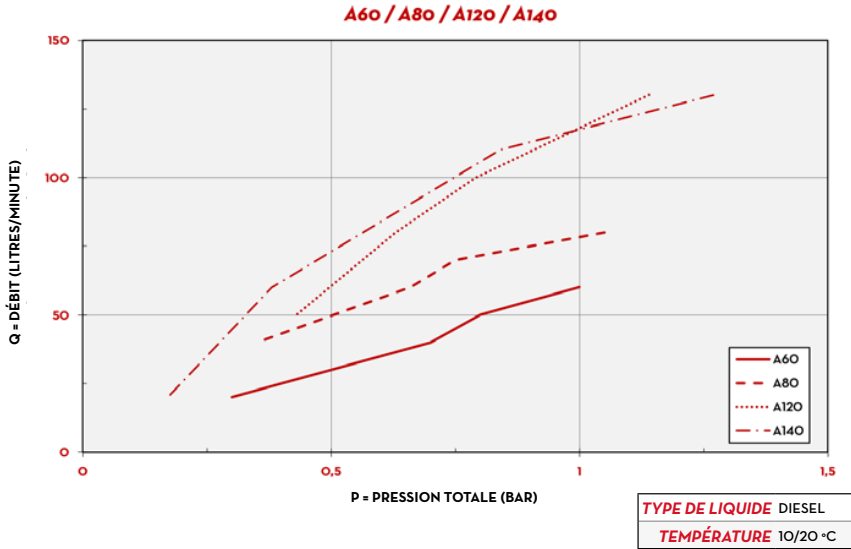

### PERFORMANCES

<b>JUSQU'À</b> <b>140 L/MIN</b>	<b>1" BSP</b>
DÉBIT	ENTRÉE
<b>A60</b> <b>24MM</b>	<b>A80/A120/A140</b> <b>29MM</b>
BEC VERSEUR	BEC VERSEUR

A60

A80

A120

A140

## GRAPHIQUE