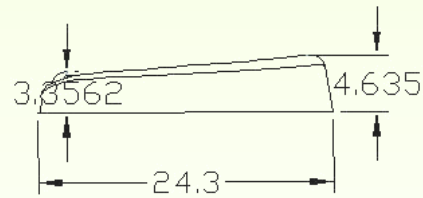

Modèle A4 Siège sans dossier

COLORES DISPONIBLES* / COLOURS DISPONIBLES*
(fabricados de plástico) / (fabriqués d'un plastique)

* Ces gammes de couleurs sont soumises à des variations mineures sans préavis. * These color ranges are subject to minor variations without notice.

STANDARD 1

30001	White
30002	Yellow
30003	Orange
30004	Red
30005	Green
30006	Blue

STANDARD 2

30007	White
30008	Black
30009	Grey
30010	Dark Blue
30011	Blue
30012	Light Blue
30013	Dark Green
30014	Green
30015	Red
30016	Orange
30017	Yellow
30018	Light Yellow

* Fabricamos en cualquier color de la gama RAL a partir de más de 2.500 unidades. * Nous fabriquons toute la gamme de couleur RAL à partir de plus de 2.500 unités.