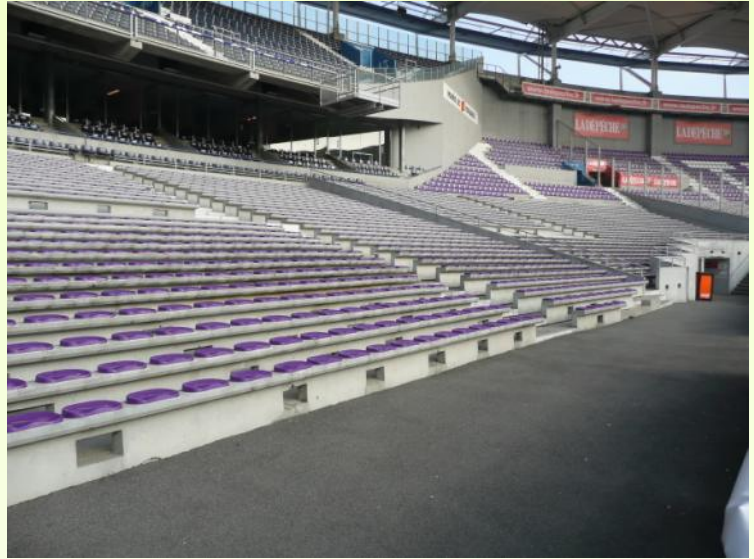

Modèle A4 Siège sans dossier

COLORES DISPONIBLES* / COLOURS DISPONIBLES*
(fabricados de plástico) / (fabriqués d'un plastique)

* Ces gammes de couleurs sont soumises à des variations mineures sans préavis. * These color ranges are subject to minor variations without notice.

STANDARD 1

30001	White
30002	Yellow
30003	Orange
30004	Red
30005	Green
30006	Blue

STANDARD 2

30007	White
30008	Black
30009	Grey
30010	Dark Blue
30011	Blue
30012	Light Blue
30013	Dark Green
30014	Green
30015	Red
30016	Orange
30017	Yellow
30018	Light Yellow

* Fabricamos en cualquier color de la gama RAL a partir de más de 2.500 unidades. * Nous fabriquons toute la gamme de couleur RAL à partir de plus de 2.500 unités.