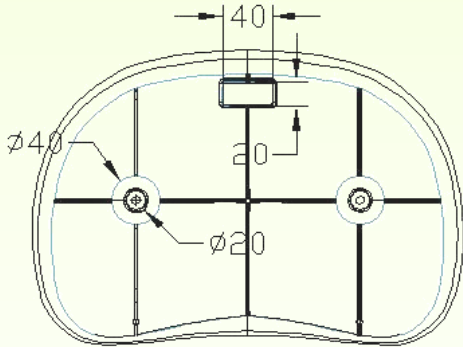

Modèle A4 Siège sans dossier

COLORES DISPONIBLES* / COLOURS DISPONIBLES*
(fabricados de plástico) / (fabriqués d'un plastique)

* Ces gammes de couleurs sont soumises à des variations mineures sans préavis. * These color ranges are subject to minor variations without notice.

STANDARD 1

30001	White
30002	Yellow
30003	Orange
30004	Red
30005	Green
30006	Blue

STANDARD 2

30007	White
30008	Black
30009	Grey
30010	Dark Blue
30011	Blue
30012	Light Blue
30013	Dark Green
30014	Green
30015	Red
30016	Orange
30017	Yellow
30018	Light Yellow

* Fabricamos en cualquier color de la gama RAL a partir de más de 2.500 unidades. * Nous fabriquons toute la gamme de couleur RAL à partir de plus de 2.500 unités.