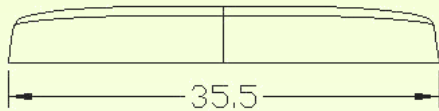

Dimensions

- ◆ Hauteur : 46.35 mm
- ◆ Profondeur : 243 mm
- ◆ Largeur : 355 mm

Résistance à la lumière

- ◆ Additif anti UV, protection 8.000 heures WOM

Résistance au vandalisme

- ◆ UNE EN 12727:01 (Fv=950 N, 200000 cycles, avec charge de 2000)

Résistance au feu

- ◆ Norme M4, en option M2 pour intérieur

Options disponibles

- ◆ Support sur console
- ◆ Support sur poutre métallique 2,3, 4 ou 5 places
- ◆ Numérotation par plaquette aluminium ou plastique gravure laser de 40x20 fixation adhésive

Modèle A4 Siège sans dossier

COLORES DISPONIBLES* / COLOURS DISPONIBLES*
(fabricados de plástico) / (fabriqués d'un plastique)

* Ces gammes de couleurs sont soumises à des variations mineures sans préavis. * These color ranges are subject to minor variations without notice.