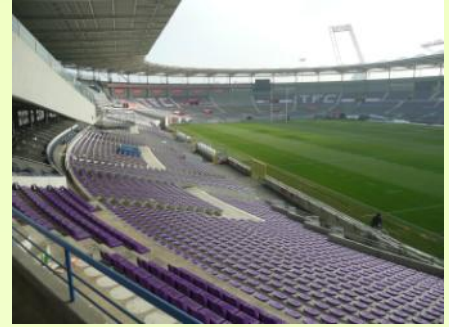

Modèle A4 Siège sans dossier

COLORES DISPONIBLES* / COLOURS DISPONIBLES*
(fabricados de plástico) / (fabriqués d'un plastique)

* Ces gammes de couleurs sont soumises à des variations mineures sans préavis. * These color ranges are subject to minor variations without notice.

STANDARD 1

30001	White
30002	Yellow
30003	Orange
30004	Red
30005	Green
30006	Blue

STANDARD 2

30007	White
30008	Black
30009	Grey
30010	Dark Blue
30011	Blue
30012	Light Blue
30013	Dark Green
30014	Green
30015	Red
30016	Orange
30017	Yellow
30018	Light Yellow

* Fabricamos en cualquier color de la gama RAL a partir de más de 2.500 unidades. * Nous fabriquons toute la gamme de couleur RAL à partir de plus de 2.500 unités.