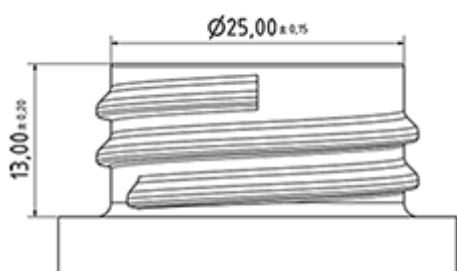

**Description :** Flacon cylindrique 250 ml naturel

**Matiere :** M90 - Matiere PEHD SABIC B.5421

**Colorant :** Nat.

**Emballage :** V01

- 280 pc par carton / 4480 pc par palette
- Pieces rangees dans les cartons
- 16 cartons C13
- 1 palette 100 x 120
- Dimensions emballage X : 49,6 cm - Y : 58 cm - Z : 51,5 cm

**Specification :** N0 - Sans ligne de niveau, sans sigle tactile

**Goulot :** G035 - Bague basse goulot 28/400 filet rond

**Poids :** 16.000 gr ( )

**Dimensions :**