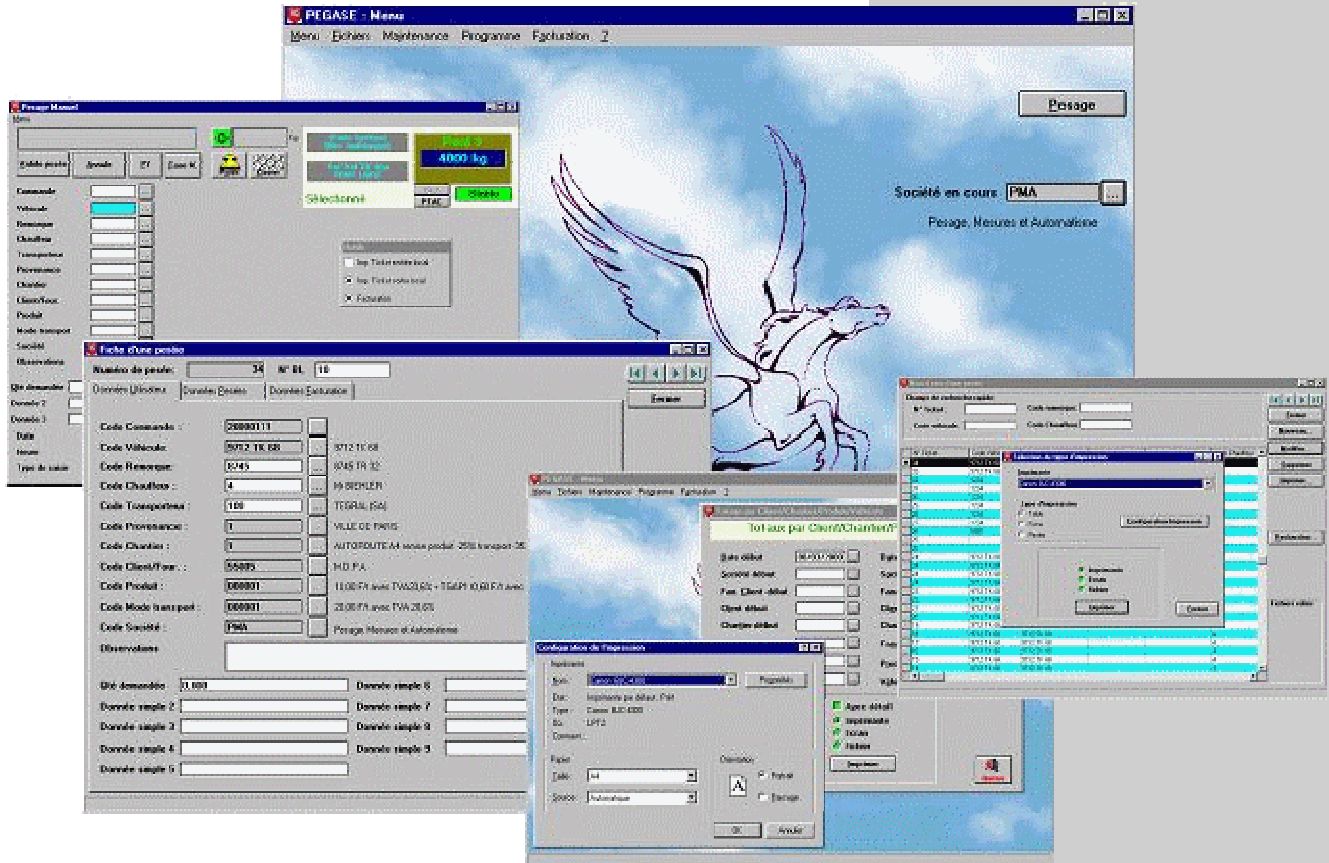

Logiciel de Gestion pour pont-bascule

La pesée manuelle et automatique sur PC

PEGASE 4.6

La gestion **informatisée** de la pesée est, aujourd'hui, à la portée de tous grâce à cet outil **convivial** et performant.

PEGASE a été conçu et réalisé par nos informaticiens en fonction de la grande expérience des **ponts bascules** que possède **PMA**.

Un ou plusieurs ponts bascules, pesage manuel ou automatique par badges, réseau, facturation, gestion des stocks..., toutes les solutions sont dans PEGASE.

Installé dans un **PC** ou compatible équipé de **Windows 95, 98, 2 000** ou **XP**. PEGASE permet le **raccordement** de la plupart des ponts bascules et notamment ceux de la gamme **PMA** (Basic 2B, Basic 3, Trans 3 et WD35).

Avec les bornes de pesage automatique **BPA9000**, les chauffeurs procèdent eux-mêmes à la pesée sans l'aide de l'opérateur les bornes gèrent alors des feux rouge/vert ou des barrières.

Caractéristiques techniques :