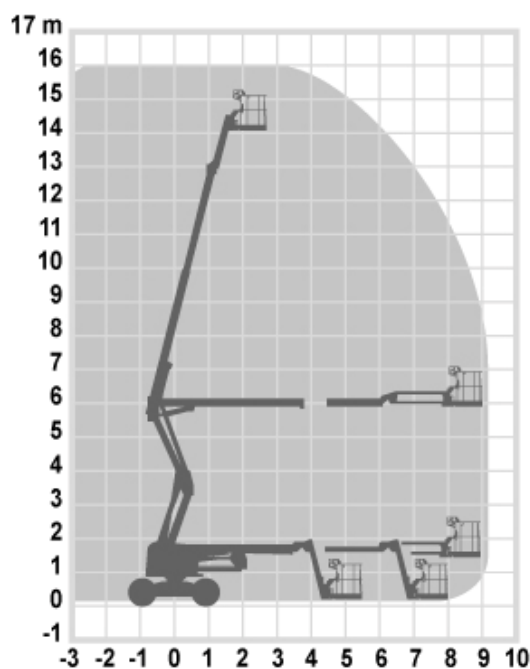

ARTICULÉE Diesel

► N°Azur 0 810 040 200
PRIX APPEL LOCAL

A16DH

Réf : Haulotte HA16SPX

Caractéristiques techniques

Hauteur de travail	16 m
Hauteur plancher	14 m
Déport horizontal	9,15 m
Capacité de charge	230 kg
Longueur hors-tout	6,80 m
Largeur totale	2,30 m
Hauteur hors-tout	2,20 m
Dimensions du panier	0,8 x 1,8 m
Moteur	Diesel Deutz
Pente admissible	40%
Pneus	14 x 17,5
Poids	6 700 kg

CACES R 386
3B

formation@lavendon.fr

16 m

www.lavendon.fr

Spécialiste de la hauteur