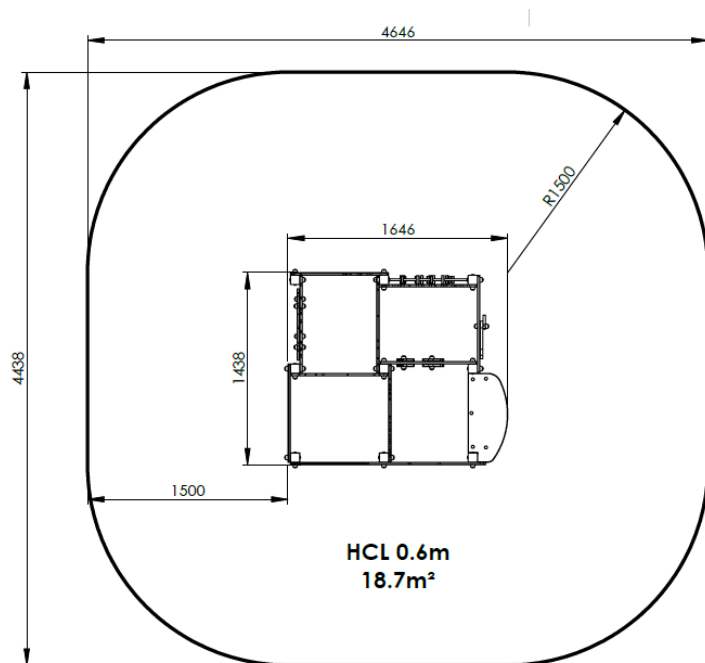

Poteaux inox CARRÉS 70*70 mm
Panneaux HDPE

Métallerie et visserie 100% INOX

COMPOSITION	
Comptoir	1
Panneau de manipulation	3

Une Question ? Contactez **Créa**
directement sur :

Commercial@creacomposite.fr