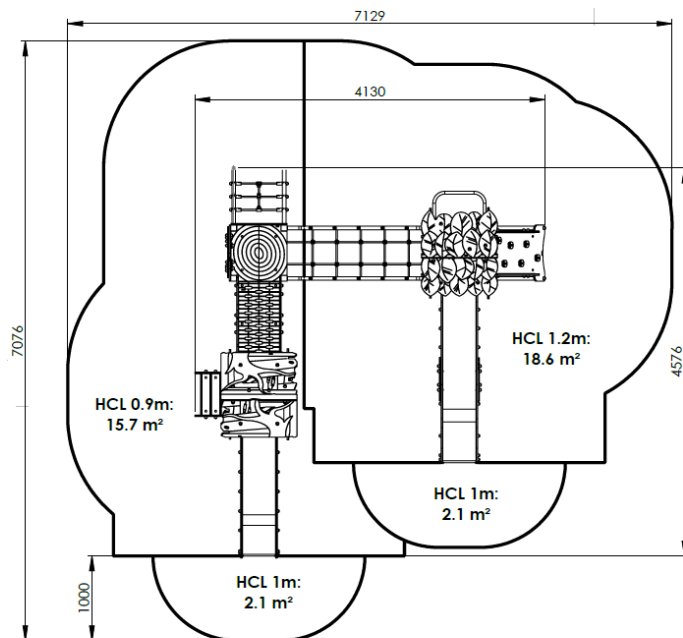

Poteaux inox CARRÉS 70\*70 mm  
Plancher HDPE  
Panneaux, toit HDPE  
Cordage Armé polypropylène 16mm

Métallerie et visserie 100% INOX

COMPOSITION	
Tour avec toit 1200	1
Tour avec toit 900	1
Tour sans toit 900	1
Escaliers	1
Toboggan glissière INOX	2
Mât de pompier	1
Passerelle rigide	1
Pont de corde	1
Plan d'escalade	1
Assise	1
Panneau de manipulation	3