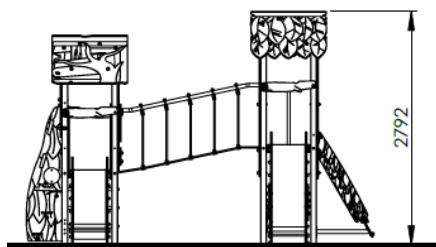

Poteaux inox CARRÉS 70\*70 mm  
Plancher HDPE  
Panneaux, toit HDPE  
Cordage Armé polypropylène 16mm

Métallerie et visserie 100% INOX

COMPOSITION	
Tour avec toit 1200	1
Tour avec toit 900	1
Tour sans toit 900	1
Escaliers	1
Toboggan glissière INOX	2
Mât de pompier	1
Passerelle rigide	1
Pont de corde	1
Plan d'escalade	1
Assise	1
Panneau de manipulation	3