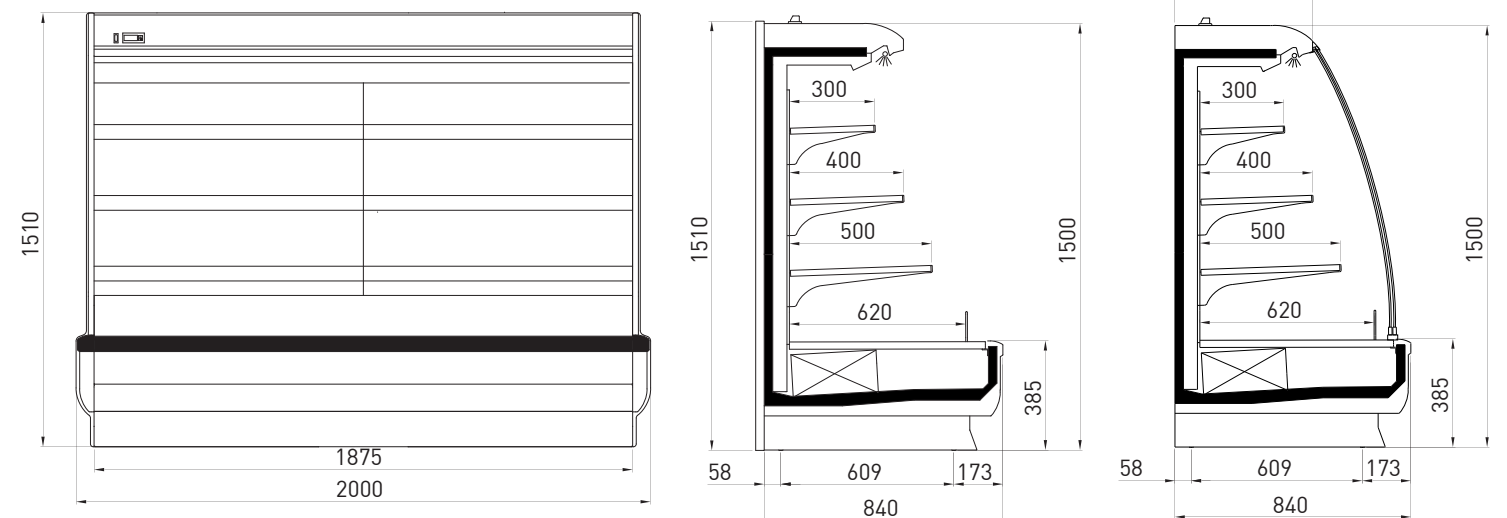

Campionario colori / colour sample / Farbenmuster / échantillon couleurs / lista colores / образцы цветов

MINI BALI

DE RIGO REFRIGERATION srl

→ Sede Legale Amministrativa e Stabilimenti

Via Cavassico Inferiore 1
32028 Trichiana
Belluno Italy
Tel. +39 0437 5591
Fax +39 0437 559300
info@derigorefrigeration.com
expsales@derigorefrigeration.com

→ Stabilimento di Ronchi dei Legionari

Via Redipuglia 163
34077 Ronchi dei Legionari
Gorizia Italy
Tel. +39 0481 477411
Fax +39 0481 776330
vendite@derigorefrigeration.com

www.derigorefrigeration.com