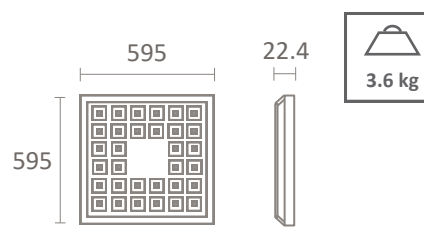

Référence	Modèle	Température de couleur	Flux lumineux lumineux
2540710	ORIGAMI 600 x 600 29W MULTI K	3000K 4000K	3782 lm 3859 lm