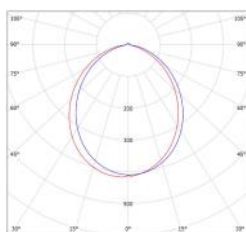

Référence	Modèle	Température de couleur	Flux lumineux lumineux
2540710	ORIGAMI 600 x 600 29W MULTI K	3000K 4000K	3782 lm 3859 lm