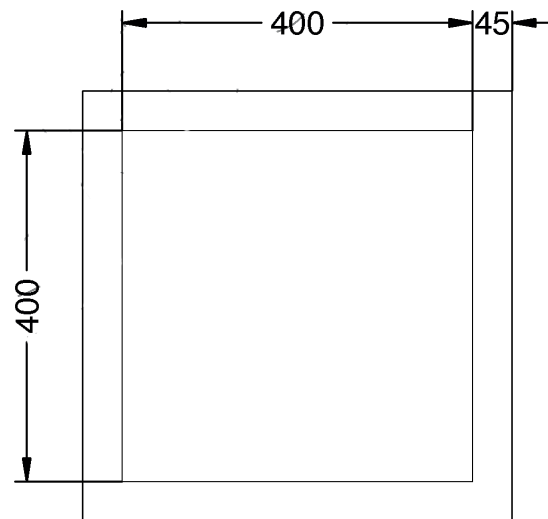

Vue de côté ▶

Vue du haut ▶

Corbeille **OCHES**

Réf. 3214

- Corbeille en béton imperméable
- Couleur grise
- Texture marinée
- Capacité de 80L

Matériaux : Béton imperméable

Poids : Kg