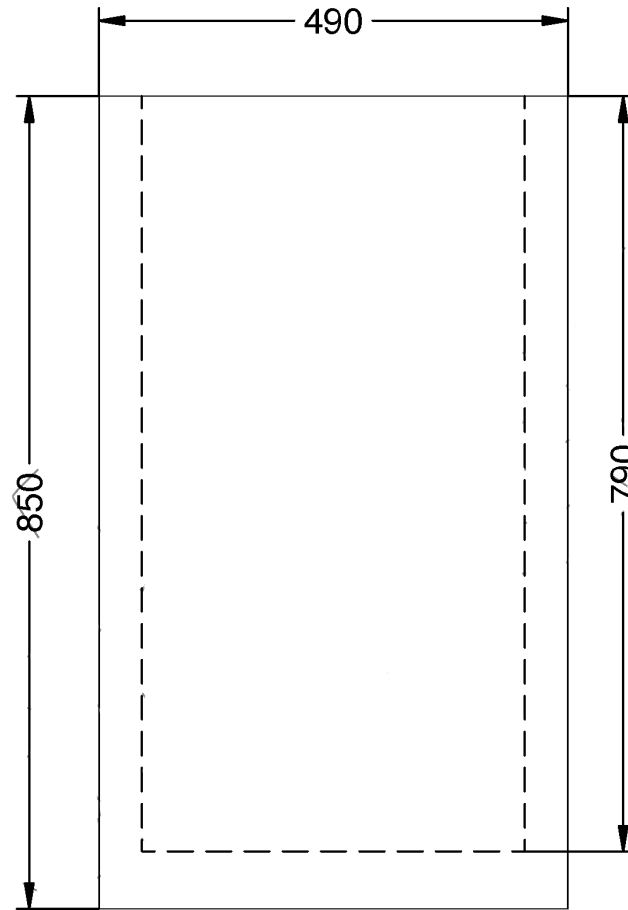

Vue de côté ▶

Vue du haut ▶

Corbeille **OCHES**

Réf. 3214

- Corbeille en béton imperméable
- Couleur grise
- Texture marinée
- Capacité de 80L

Matériaux : Béton imperméable

Poids : Kg