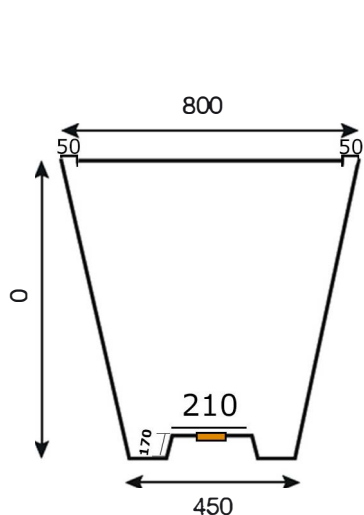

POT VASE

GARANTIE
10_ 100%

VASE-800
Poids : 9.5 kg
Volume : 240 L

VASE-1000
Poids : 14 kg
Volume : 470 L

VASE-1200
Poids : 23.5 kg
Volume : 804 L

☐ Fourni avec un bouchon d'évacuation d'eau

Description

Pot en polyéthylène rotomoulé (PEHD) 100 % recyclable et de fabrication française.