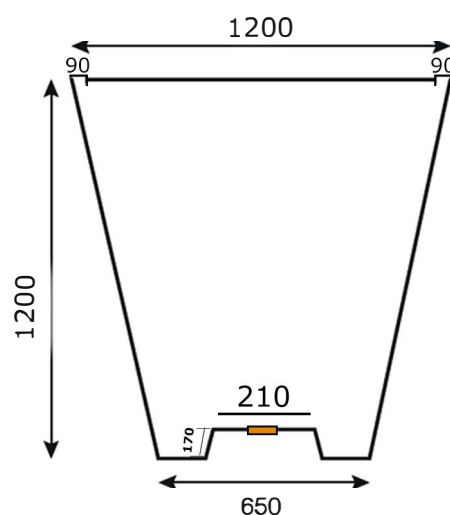

POT VASE

GARANTIE
10_ 100%

VASE-800
Poids : 9.5 kg
Volume : 240 L

VASE-1000
Poids : 14 kg
Volume : 470 L

VASE-1200
Poids : 23.5 kg
Volume : 804 L

☐ Fourni avec un bouchon d'évacuation d'eau

Description

Pot en polyéthylène rotomoulé (PEHD) 100 % recyclable et de fabrication française.