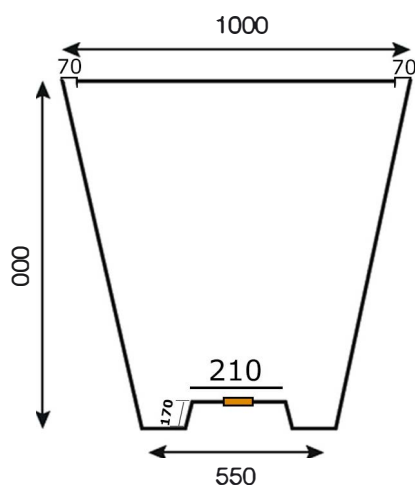

POT VASE

GARANTIE
10_ 100%

VASE-800
Poids : 9.5 kg
Volume : 240 L

VASE-1000
Poids : 14 kg
Volume : 470 L

VASE-1200
Poids : 23.5 kg
Volume : 804 L

☐ Fourni avec un bouchon d'évacuation d'eau

Description

Pot en polyéthylène rotomoulé (PEHD) 100 % recyclable et de fabrication française.