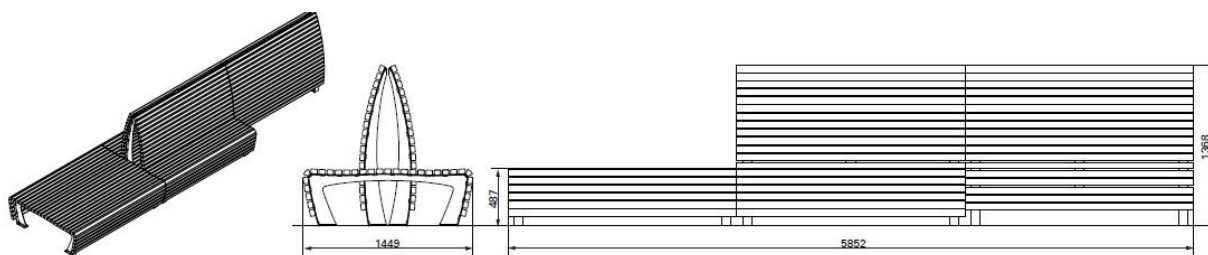

TAPIS – COMBI
Bancs extérieurs et assises MODULAIRES

Ensembles de bancs et assises composés de 5 éléments, combinables, apportant une modularité au gré de l'architecte. Permet des aménagements tout en longueur.

Hauteur d'assise des bancs sans dossier : 487 mm, avec 2 longueurs au choix 975 et 950 mm.

Pieds en acier galvanisé à chaud.

Option thermo laquage RAL 192 nuances au choix du MOE.

Assises en lames de bois éco-certifié label FSC 55 x 41 mm.