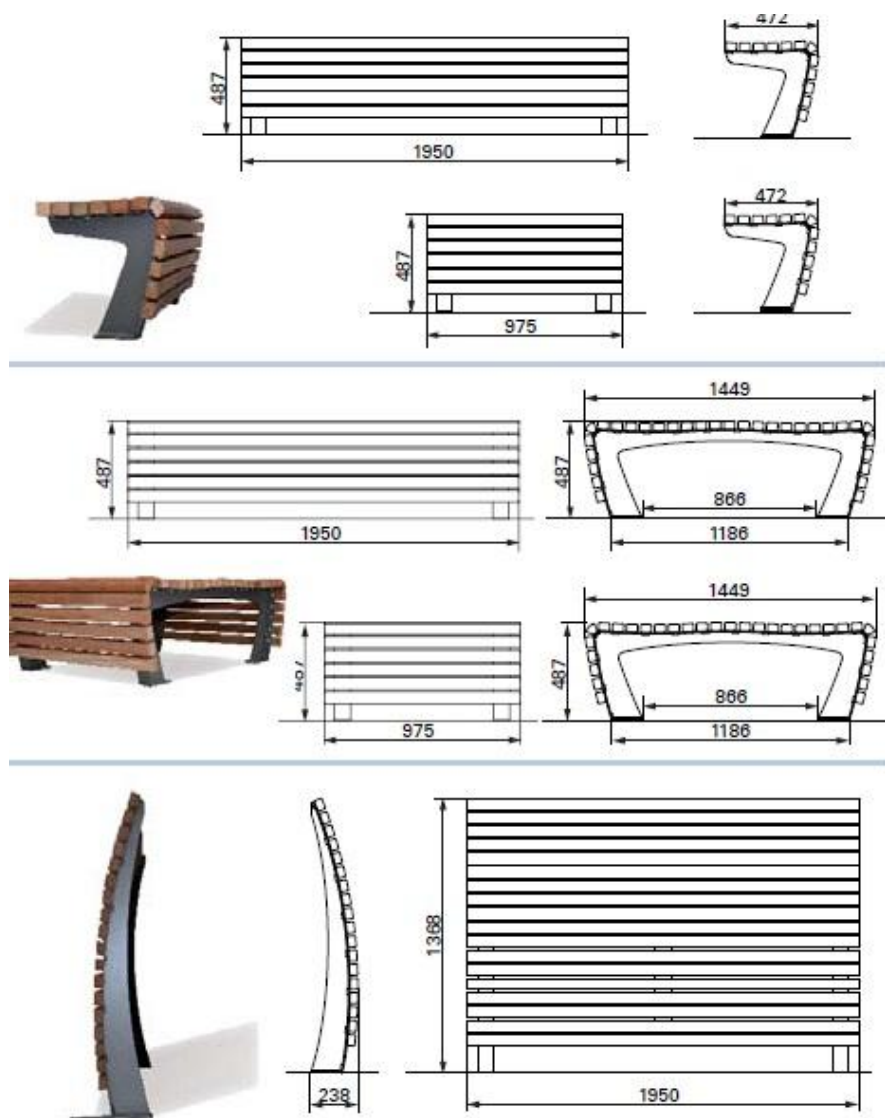

TAPIS – COMBI
Bancs extérieurs et assises MODULAIRES

Ensembles de bancs et assises composés de 5 éléments, combinables, apportant une modularité au gré de l'architecte. Permet des aménagements tout en longueur.

Hauteur d'assise des bancs sans dossier : 487 mm, avec 2 longueurs au choix 975 et 950 mm.

Pieds en acier galvanisé à chaud.

Option thermo laquage RAL 192 nuances au choix du MOE.

Assises en lames de bois éco-certifié label FSC 55 x 41 mm.