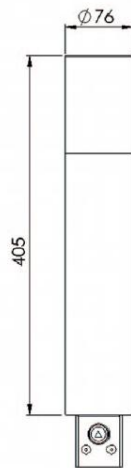

## VERSION: MURALE

**CENDRIER 'ASHER' de qualité « EXTERIEUR » tout-métal (acier).**

**VIDAGE : ouverture frontale 1 clef triangle fournie.**

**Hauteur 405 mm. Réceptacle cylindrique de diamètre 76 mm.**

**Finition : Galvanisé à CHAUD et thermo-laqué bicolore jaune RAL 1016 / blanc RAL 9010.**

**Poids 3,5 Kg.**

**Fixation : au mur, via une platine pré-percée (chevilles non fournies)**

**OPTION**  
**Option chapeau pare-pluie ép. 3 mm**