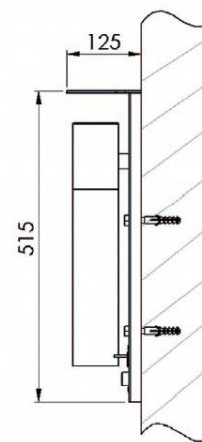

## VERSION: MURALE

**CENDRIER 'ASHER' de qualité « EXTERIEUR » tout-métal (acier).**

**VIDAGE : ouverture frontale 1 clef triangle fournie.**

**Hauteur 405 mm. Réceptacle cylindrique de diamètre 76 mm.**

**Finition : Galvanisé à CHAUD et thermo-laqué bicolore jaune RAL 1016 / blanc RAL 9010.**

**Poids 3,5 Kg.**

**Fixation : au mur, via une platine pré-percée (chevilles non fournies)**

**OPTION**  
**Option chapeau pare-pluie ép. 3 mm**