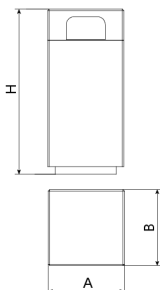

Corbeille en béton préfabriqué coloris gris granite d'aspect rugueux.

Anneau pour fixer le sac poubelle et couvercle supérieur en acier avec traitement Ferrus, procédé qui protège le fer et garantit une résistance optimale à la corrosion.