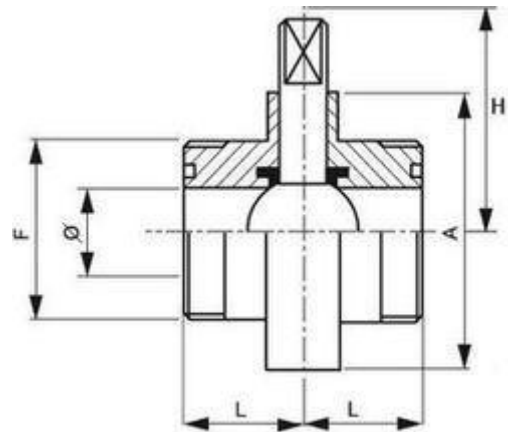

Livrées avec manchette silicone et sans poignées - Sur demande raccordement lisse / femelle et mâle / femelle

A.2SMSVPMM

Diam.	F	A	L	H	Poids (Kg)	Nature	Réf.	Nature	Réf.
25	40x6F"	79	68	61	0,98	304	2SMSVPMM25	316L	4SMSVPMM25
38	60x6F"	85	76	64,3	1,38	304	2SMSVPMM38	316L	4SMSVPMM38
51	70x6F"	105	80	74,3	1,73	304	2SMSVPMM51	316L	4SMSVPMM51
63	85x6F"	112	80	77,6	2,23	304	2SMSVPMM63	316L	4SMSVPMM63
76	98x6F"	125	82	84,3	2,68	304	2SMSVPMM76	316L	4SMSVPMM76
104	125x4F"	157	100	101,6	4,04	304	2SMSVPMM104	316L	4SMSVPMM104

A.2SMSVPMM

Diam.	F	A	L	H	Weight (kg)	Nature	Réf.	Nature	Réf.
25	40x6F"	79	68	61	0,98	304	2SMSVPMM25	316L	4SMSVPMM25
38	60x6F"	85	76	64,3	1,38	304	2SMSVPMM38	316L	4SMSVPMM38
51	70x6F"	105	80	74,3	1,73	304	2SMSVPMM51	316L	4SMSVPMM51
63	85x6F"	112	80	77,6	2,23	304	2SMSVPMM63	316L	4SMSVPMM63
76	98x6F"	125	82	84,3	2,68	304	2SMSVPMM76	316L	4SMSVPMM76
104	125x4F"	157	100	101,6	4,04	304	2SMSVPMM104	316L	4SMSVPMM104