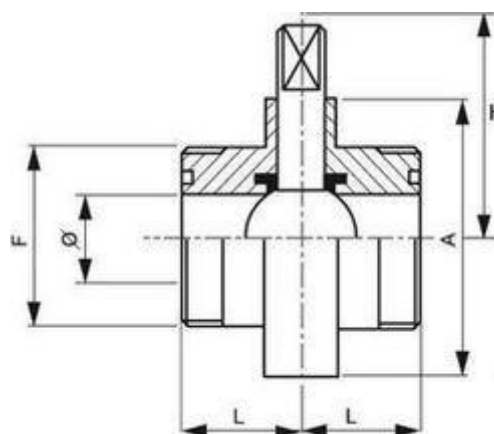

Livrées avec manchette silicone et sans poignées - Sur demande raccordement lisse / femelle et mâle / femelle

A.2SMSVPMM

Diam.	F	A	L	H	Poids (Kg)	Nature	Réf.	Nature	Réf.
25	40x6F"	79	68	61	0,98	304	2SMSVPMM25	316L	4SMSVPMM25
38	60x6F"	85	76	64,3	1,38	304	2SMSVPMM38	316L	4SMSVPMM38
51	70x6F"	105	80	74,3	1,73	304	2SMSVPMM51	316L	4SMSVPMM51
63	85x6F"	112	80	77,6	2,23	304	2SMSVPMM63	316L	4SMSVPMM63
76	98x6F"	125	82	84,3	2,68	304	2SMSVPMM76	316L	4SMSVPMM76
104	125x4F"	157	100	101,6	4,04	304	2SMSVPMM104	316L	4SMSVPMM104