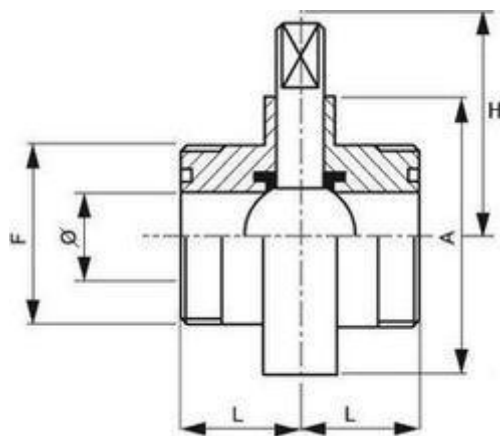

A.2SMSVPMM

Diam.	F	A	L	H	Peso (kg)	Tipologia	Réf.	Tipologia	Réf.
25	40x6F"	79	68	61	0,98	304	2SMSVPMM25	316L	4SMSVPMM25
38	60x6F"	85	76	64,3	1,38	304	2SMSVPMM38	316L	4SMSVPMM38
51	70x6F"	105	80	74,3	1,73	304	2SMSVPMM51	316L	4SMSVPMM51
63	85x6F"	112	80	77,6	2,23	304	2SMSVPMM63	316L	4SMSVPMM63
76	98x6F"	125	82	84,3	2,68	304	2SMSVPMM76	316L	4SMSVPMM76
104	125x4F"	157	100	101,6	4,04	304	2SMSVPMM104	316L	4SMSVPMM104