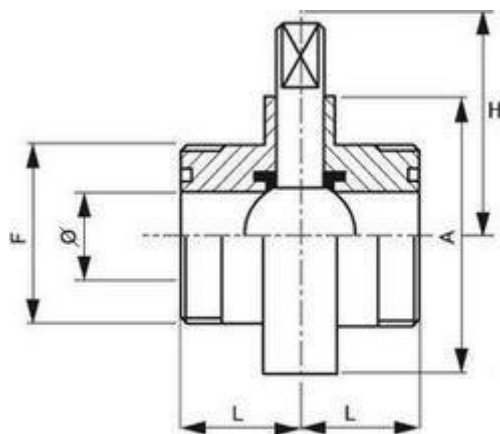

A.2SMSVPMM

Diam.	F	A	L	H	Peso (kg)	Naturaleza	Réf.	Naturaleza	Réf.
25	40x6F"	79	68	61	0,98	304	2SMSVPMM25	316L	4SMSVPMM25
38	60x6F"	85	76	64,3	1,38	304	2SMSVPMM38	316L	4SMSVPMM38
51	70x6F"	105	80	74,3	1,73	304	2SMSVPMM51	316L	4SMSVPMM51
63	85x6F"	112	80	77,6	2,23	304	2SMSVPMM63	316L	4SMSVPMM63
76	98x6F"	125	82	84,3	2,68	304	2SMSVPMM76	316L	4SMSVPMM76
104	125x4F"	157	100	101,6	4,04	304	2SMSVPMM104	316L	4SMSVPMM104