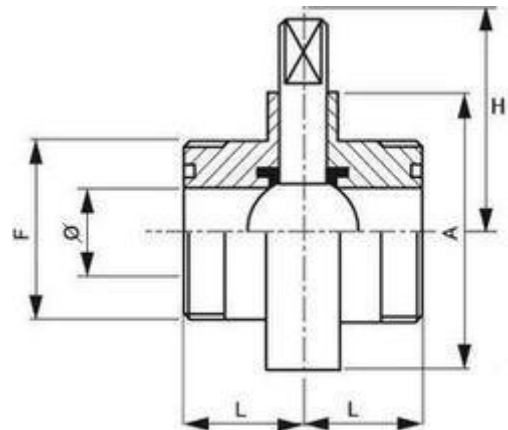

Absperrklappen SMS mit beidseitigem Außengewinde

Werden mit Silikonmanschette, aber ohne Griff geliefert - Glattes Ende / Innengewinde und Außengewinde / Innengewinde auf Anfrage

A.2SMSVPMM

Diam.	F	A	L	H	Gewicht (Kg)	Material	Réf.	Material	Réf.
25	40x6F"	79	68	61	0,98	304	2SMSVPMM25	316L	4SMSVPMM25
38	60x6F"	85	76	64,3	1,38	304	2SMSVPMM38	316L	4SMSVPMM38
51	70x6F"	105	80	74,3	1,73	304	2SMSVPMM51	316L	4SMSVPMM51
63	85x6F"	112	80	77,6	2,23	304	2SMSVPMM63	316L	4SMSVPMM63
76	98x6F"	125	82	84,3	2,68	304	2SMSVPMM76	316L	4SMSVPMM76
104	125x4F"	157	100	101,6	4,04	304	2SMSVPMM104	316L	4SMSVPMM104