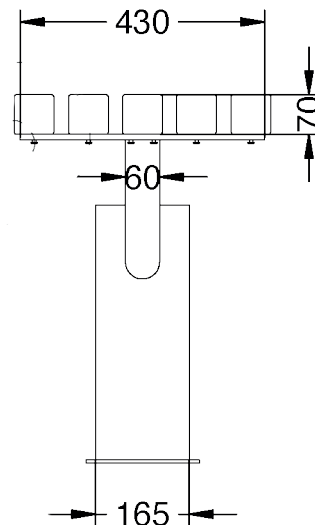

Vue de côté droite ▶

▶ Plaqué d'ancrage

◀ Vue de face

▼ Vue du haut

Banquette **Brasilia**

Réf. 1114

- Banquette acier et 5 lattes en bois
- Assise en bois tropical
- Pieds et support en acier galvanisé
- Vis galvanisées à Chaud
- Fixation par scellement direct (non fournies)
- Livré monté et emballé

Matériaux : Acier galvanisé et bois tropical

Poids : 64 Kg