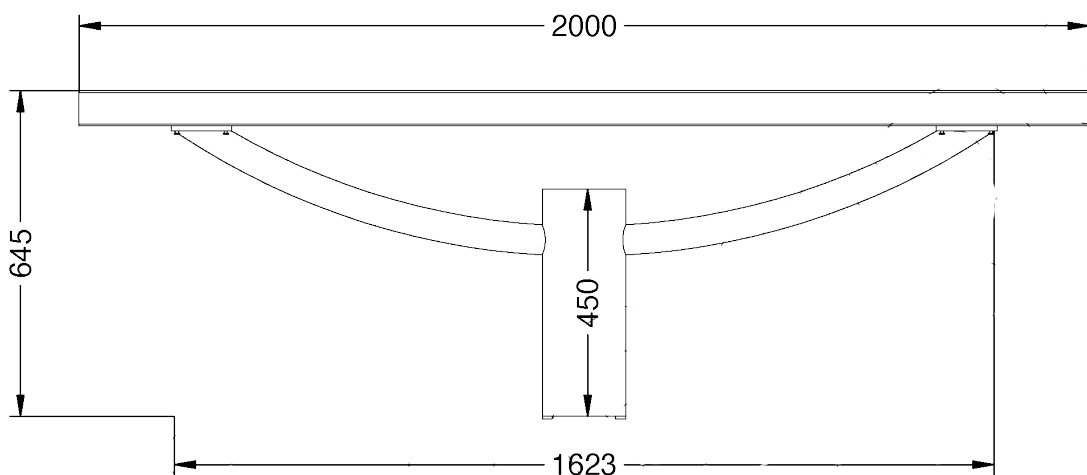

Vue de côté droite ▶

▶ Plaqué d'ancrage

◀ Vue de face

▼ Vue du haut

Banquette **Brasilia**

Réf. 1114

- Banquette acier et 5 lattes en bois
- Assise en bois tropical
- Pieds et support en acier galvanisé
- Vis galvanisées à Chaud
- Fixation par scellement direct (non fournies)
- Livré monté et emballé

Matériaux : Acier galvanisé et bois tropical

Poids : 64 Kg