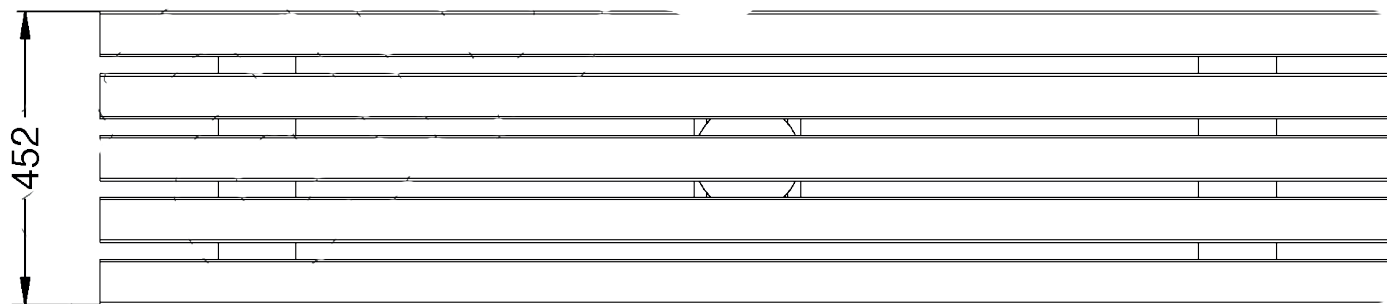

Vue de côté droite ▶

▶ Plaqué d'ancrage

◀ Vue de face

▼ Vue du haut

Banquette **Brasilia**

Réf. 1114

- Banquette acier et 5 lattes en bois
- Assise en bois tropical
- Pieds et support en acier galvanisé
- Vis galvanisées à Chaud
- Fixation par scellement direct (non fournies)
- Livré monté et emballé

Matériaux : Acier galvanisé et bois tropical

Poids : 64 Kg