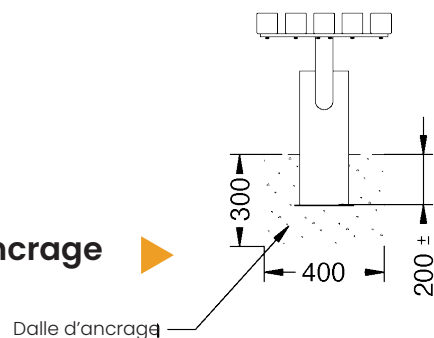

Vue de côté droite ▶

▶ Plaqué d'ancrage

◀ Vue de face

▼ Vue du haut

Banquette **Brasilia**

Réf. 1114

- Banquette acier et 5 lattes en bois
- Assise en bois tropical
- Pieds et support en acier galvanisé
- Vis galvanisées à Chaud
- Fixation par scellement direct (non fournies)
- Livré monté et emballé

Matériaux : Acier galvanisé et bois tropical

Poids : 64 Kg