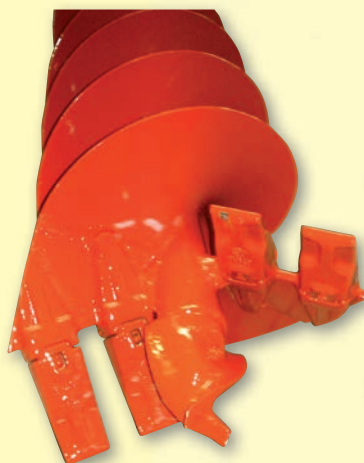

Connessione esagonale
Connexion hexagonale
Hexagonal connection
Conexión hexagonal
Hexagonalen Verbindung

Picchi in lega speciale per suolo roccioso
Pioches en alliage special pour les sols rocheux
Picks cemented for rocky soil
Picos en liga especial por suelo rocoso
Hohen Spitzen in speziellen Legierung fuer steinigem Boden

Doppio snodo
Double articulation
Double articulation
Doble articulación
Doppelte Gelenk

Denti intercambiabili più elica
Dents interchangeable plus pointe helicoidale
Interchangeable teeth more spiral
Dientes intercambiables más rosca helicoidal
Austauschbare Zähne mehr Spirale

Testata trivella completa di attacchi	Portata olio lt./min	Tipo albero esagonale	Pressione max bar
Tete de la tariere complete des attelages	Capacite de huile litre/min	Type de arbre hexagonale	Pression max bar
Auger drill head with all connections	Max oilflow rate lt./min	Shaft size hexagonal	Max pressure bar
Grupo hoyadora completo de conexiones	Capacidad aceite lt./min	Tipo eje hexagonal	Presion max bar
Bohrkopf mit allen anschlüssen	Behälterkapazität von öl lt./min	Typ welle sechskantig	Max. betriebsdruck bar
TST 1 1 - 2 ton	30	50	250
TST 2 2 - 3,5 ton	50	50	250
TST 3 3,5 - 6 ton	75	50	250
TST 4 6 - 12 ton	100	70	250
TST 5 12 - 18 ton	120	70	250

TECNOAGRI
www.tecnoagri.it

Via Marconi, 49
48017 Conselice (RA)
Tel. +39 0545 85023
Fax +39 0545 85123
tecnoagri@tecnoagri.it