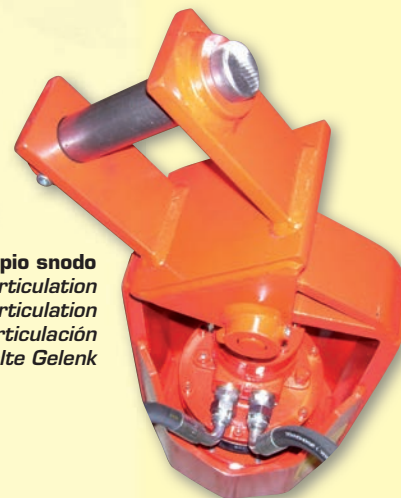

Doppio snodo
Double articulation
Double articulation
Doble articulación
Doppelte Gelenk