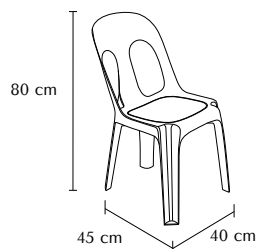

GARANTIE
5
ANS

PORT
OFFERT
à partir de
100 chaises
pleines ou 110
cannées

Chaise SIRTAKI

Prune M4

Corail M4

le + SEREM

En plastique solide et résistant aux agressions extérieures, la chaise SIRTAKI donnera des couleurs pop à vos intérieurs comme à vos

CARACTÉRISTIQUES

- Chaise en plastique M4 assise pleine (coloris Prune, Taupe, Vert Anis et Corail) ou cannée (coloris Prune et Taupe)
- Chaise en plastique M2 (anti-feu) assise pleine uniquement
- 4 patins antibruit et antidérapants
- Empilable

DIMENSIONS

PERSONNALISATION

- Options sur demande
- Marquage personnalisé au dos de l'assise (à partir de 120 chaises)
- Système accrochable

PRODUIT ASSOCIÉ