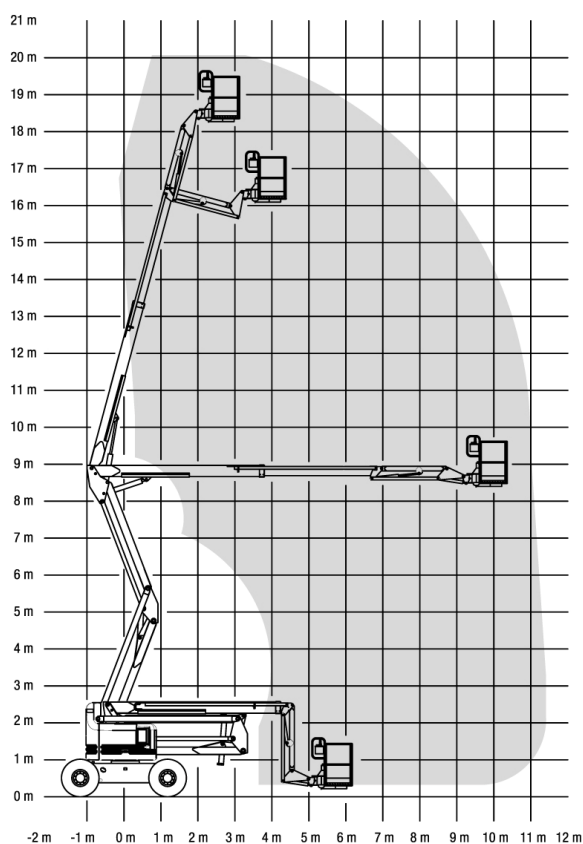

ARTICULÉE
Diesel

 **Lavendon**
Location

 **N°Azur 0 810 040 200**

PRIX APPEL LOCAL

A20DGL - A20DVGL - A20DGT

Réf : Genie Z60/34

CACES R 386
3B

formation@lavendon.fr

Caractéristiques techniques

Hauteur de travail	20,4 m
Hauteur plancher	18,4 m
Déport horizontal	11,05 m
Capacité de charge	227 kg
Longueur hors-tout	8,15 m
Largeur totale	2,46 m
Hauteur hors-tout	2,69 m
Dimensions du panier	0,76 x 2,44 m
Moteur	Diesel Deutz
Pente admissible	40%
Pneus	385/65 – 19.5
Poids	11 331 kg