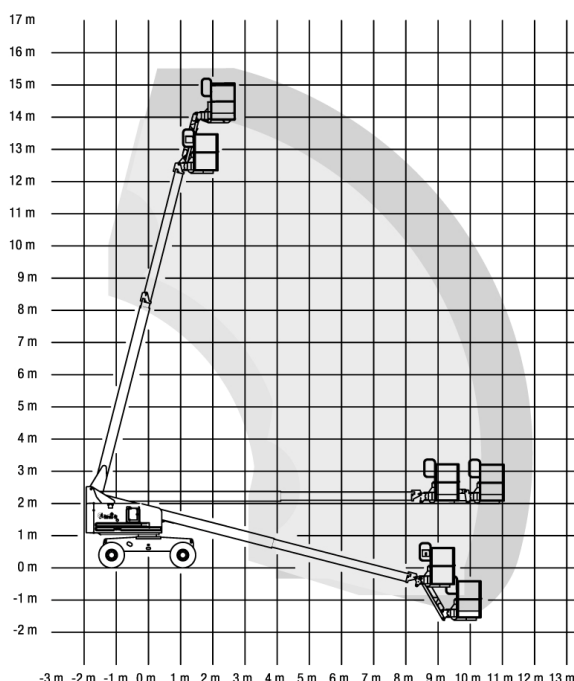

## T15DG

Réf : Genie S45

CACES R 386  
3B

formation@lavendon.fr

### Caractéristiques techniques

Hauteur de travail	15,72 m
Hauteur plancher	13,72 m
Déport horizontal	11,18 m
Capacité de charge	227 kg
Longueur hors-tout	8,48 m
Largeur totale	2,3 m
Hauteur hors-tout	2,49 m
Dimensions du panier	0,76 x 1.83 m
Moteur	Diesel Deutz
Pente admissible	40%
Pneus	12 – 16,5
Poids	7 005 kg