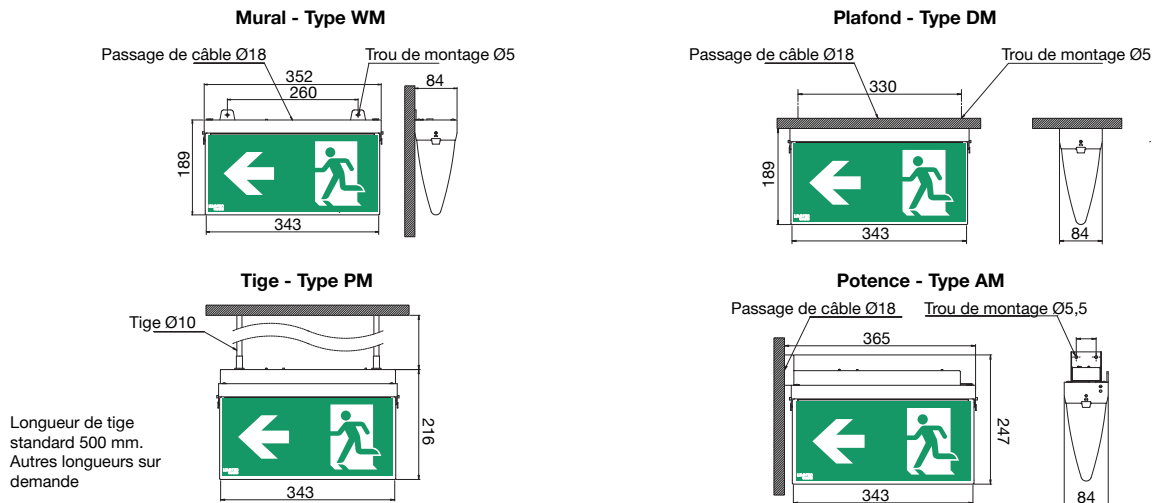

MONTAGES

PICTOGRAMMES

Type	Article
	A2/1 200.22 220-226*
	A2/1 200.26 220-246*
	A2/1 200.30 220-247*
	A2/1 200.50 220-268

Type	Article
	A2/1 200.38D 220-269
	A2/1 200.37D 220-294
	A2/1 200.38G 220-270
	A2/1 200.37G 220-295

*Pictogrammes inclus

RÉFÉRENCES PRODUITS

Luminaire autonome

Type	Article	Autotest	Autonomie	Montage
A2B L3RW1/1-TA-WM/DM	601-600	Oui	1h	Mural / Plafond
A2B L3RW1/1-TA-PM	601-602	Oui	1h	Tige
A2B L3RW1/1-TA-AM	601-604	Oui	1h	Potence
A2B L3RW3/1-TA-WM/DM	601-601	Oui	3h	Mural / Plafond
A2B L3RW3/1-TA-PM	601-603	Oui	3h	Tige
A2B L3RW3/1-TA-AM	601-605	Oui	3h	Potence

Option : Surveillance Lumabus

Luminaire source centrale

Type	Article	Montage
A2B L3U220/1WM/DM	630-850	Mural / Plafond
A2B L3U220/1PM	630-851	Tige
A2B L3U220/1AM	630-852	Potence

Accessoires

Type	Article	Description
A2 400.15/1	191-907	Verrine, ABS blanc, hauteur 173mm, sans pictogramme
A2 100.13-500mm	650-364	Set tige de fixation A2, L=500mm
A2 100.11/1	650-0000	Set potence A2/1
LL 4815-B02	142-309	Batterie NiMH 4,8V 1,5Ah
LL 7221-B02	142-335	Batterie NiMH 7,2V 2,1Ah
A2 100.12/1 DM	650-199	Grille de protection A2B/1 DM
A2 100.12/1 WM	650-214	Grille de protection A2B/1 WM

Lumatec SA
Tel.: +41 (0)22 - 884 11 11
contact@lumatec.ch

Lumatec SAS
Tel.: +33 (0)3 84 86 47 71
contact@lumatec.fr