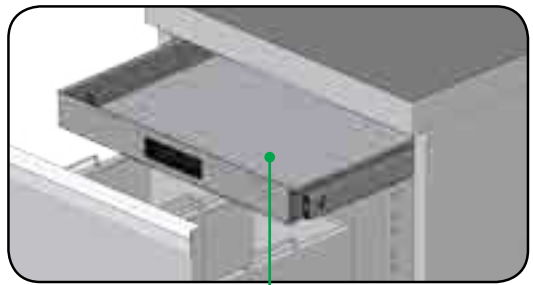

Cod. AT-C2-KIT-C01
OPTIONAL: Cassetto interno.
OPTIONAL: Inside drawer.
OPTIONAL: Tiroir intérieur.
OPTIONAL: Schubladeninnen.
OPTIONAL: Cajón interior.

Dimensioni interne cassetti - Internal drawers dimensions - Dimension interne des tiroirs
Innenmaße der Schubladen - Dimensiones interiores de los cajones

↑ H 130 mm

→ W 496 mm

↗ D 498 mm