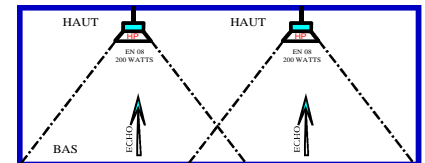

Option micro:

Micros sans fil a main ou serre tête (max 4)

Enceinte
250 watts

Disposition des Enceintes

Salle 800 mètres² Enceinte Fixe - Plafond

Gradins