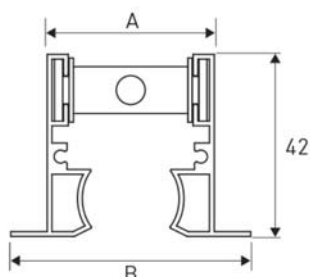

## DESCRIPTION

Diffuseurs linéaires à fentes avec profil aérodynamique, conçus de manière à s'intégrer dans les plafonds, principalement pour le soufflage mais également pour l'extraction.

Les longueurs préférentielles sont de 535, 800, 1000, 1135, 1500 et 2000mm, d'autres longueurs peuvent être obtenues sur demande.

## DIMENSIONS

**Standard** : tête de finition 20mm / **Options** : 10mm ou 30mm

KF-PCN 10

KF-PCN 20

Entretoise pour fixation ressorts

Plaque montage vis pour fixation par étriers

Reproduction interdite sans autorisation, Les spécifications techniques sont données sous réserve de modification sans préavis, Photos et illustrations non contractuelles,

## DIMENSIONS

Nombre de fentes U	Longueur (mm)	A (mm)	B (mm)	S (mm)	Z (mm)	Plénums	
						Nombre de Piquage	Diamètre (mm)
1	535	39	56	43	55	1	125
	800					1	125
	1000					1	125
	1135					2	125
	1500					2	125
	2000					3	125
2	535	77	94	81	93	1	160
	800					2	160
	1000					2	160
	1135					2	160
	1500					3	160
	2000					3	160
3	535	115	132	119	131	1	200
	800					1	200
	1000					2	200
	1135					2	200
	1500					3	200
	2000					4	200
4	535	153	170	157	169	1	200
	800					2	200
	1000					2	200
	1135					2	200
	1500					3	200
	2000					4	200