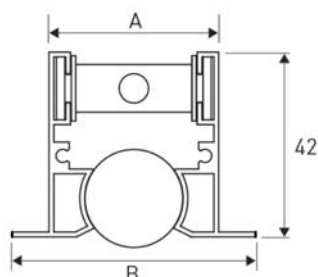

## DESCRIPTION

Diffuseurs linéaires à fentes avec profil aérodynamique, conçus de manière à s'intégrer dans les plafonds, principalement pour le soufflage mais également pour l'extraction.

Les longueurs préférentielles sont de 535, 800, 1000, 1135, 1500 et 2000mm, d'autres longueurs peuvent être obtenues sur demande.

## DIMENSIONS

**Standard** : tête de finition 20mm / **Options** : 10mm ou 30mm

KF-PCN 10

KF-PCN 20

Entretoise pour fixation ressorts

Plaque montage vis pour fixation par étriers

Reproduction interdite sans autorisation, Les spécifications techniques sont données sous réserve de modification sans préavis, Photos et illustrations non contractuelles,

## DIMENSIONS

Nombre de fentes U	Longueur (mm)	A (mm)	B (mm)	S (mm)	Z (mm)	Plénums	
						Nombre de Piquage	Diamètre (mm)
1	535	39	56	43	55	1	125
	800					1	125
	1000					1	125
	1135					2	125
	1500					2	125
	2000					3	125
2	535	77	94	81	93	1	160
	800					2	160
	1000					2	160
	1135					2	160
	1500					3	160
	2000					3	160
3	535	115	132	119	131	1	200
	800					1	200
	1000					2	200
	1135					2	200
	1500					3	200
	2000					4	200
4	535	153	170	157	169	1	200
	800					2	200
	1000					2	200
	1135					2	200
	1500					3	200
	2000					4	200