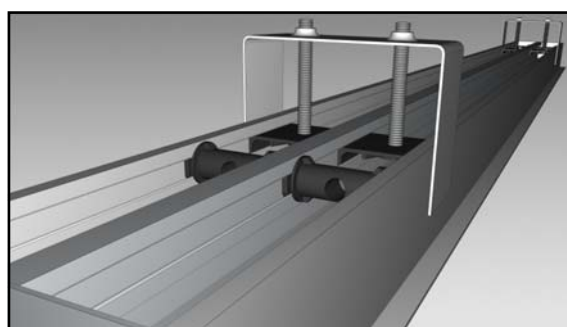

SAS au capital de 90 000 € - SIRET 393 204 342 00041

Entretoise pour mise en place ressort

Vis M6 pour montage étrier

Plaque de fixation pour mise en place vis étrier

Fixation étrier pour montage plénum P(l) ou PLC(l)