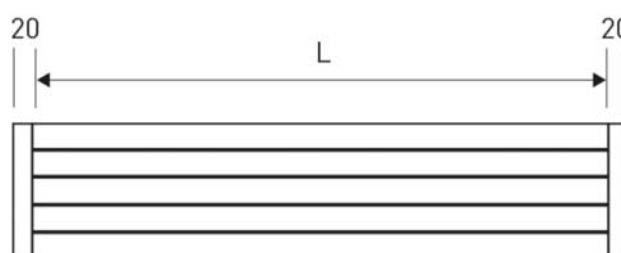

## DIMENSIONS

**Standard** : tête de finition 20mm / **Options** : 10mm ou 30mm

KF-PCN 10

KF-PCN 20

Entretoise pour fixation ressorts

Plaque montage vis pour fixation par étriers

Reproduction interdite sans autorisation, Les spécifications techniques sont données sous réserve de modification sans préavis, Photos et illustrations non contractuelles,