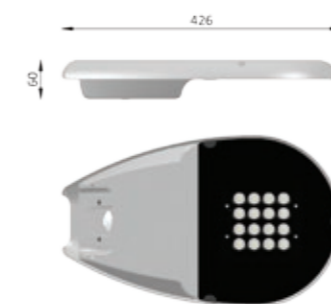

SPARK

**FOGLIA** MINI et PASO

DONNÉES TECHNIQUES	FOGLIA MICRO	FOGLIA MINI	FOGLIA MIDI
Nombre de LED's	16	De 16 à 48	De 16 à 80
Courant nominal, mA	de 350 à 700 mA	de 350 à 700 mA	de 350 à 700 mA
Puissance (W)	de 17 à 35 Watts	de 18 à 102 Watts	de 18 à 180 Watts
Flux lumineux, Lm	de 2040 à 3850	de 2040 à 11220	de 2040 à 19800
Efficience (lm/W)	de 110 à 120	de 110 à 120	de 110 à 120
Facteur de puissance, PF	0,95	0,95	0,95
Température de couleur, K	3000 / 4000 / 5700°K	3000 / 4000 / 5700°K	3000 / 4000 / 5700°K
Indice de rendu des couleurs	>70 (en option >80)	>70 (en option >80)	>70 (en option >80)
Température de fonctionnement°C	de -40 à +50°C	de -40 à +50°C	de -40 à +50°C
Indice de protection général	IP66	IP66	IP66
Résistance à l'impact de la vitre	IK09	IK09	IK09
Classe Electrique	I ou II	I ou II	I ou II
Pilotage du luminaire	Radio Fréquence/GSM/1-10V DALI	Radio Fréquence/GSM/1-10V DALI	Radio Fréquence/GSM/1-10V DALI
Matériaux du corps	Aluminium moulé sous pression	Aluminium moulé sous pression	Aluminium moulé sous pression
Réduction de puissance	Philips LP ou FP	Philips LP ou FP	Philips LP ou FP
Protection surtension, kV	I = 10kV; II = 8kV + SPD	I = 10kV; II = 8kV + SPD	I = 10kV; II = 8kV + SPD
Montage crosse et top, mm	48 ou 60 mm	48 ou 60 mm	48 ou 60 mm
Garantie flux lumineux	5 ans (option 7 et 10 ans)	5 ans (option 7 et 10 ans)	5 ans (option 7 et 10 ans)
Durée de vie	>100.000 heures	>100.000 heures	>100.000 heures
Taux de mortalité des LED	L90B20	L90B20	L90B20
Poids (maximum)	2,8 Kg	5,8 Kg	7,5 Kg
Surface au vent (Scx)	0,02m <sup>2</sup>	0,03m <sup>2</sup>	0,04m <sup>2</sup>

### FOGLIA MICRO