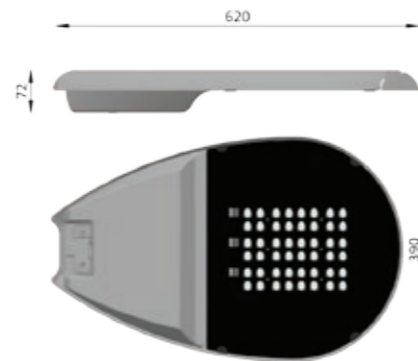

FOGLIA MINI