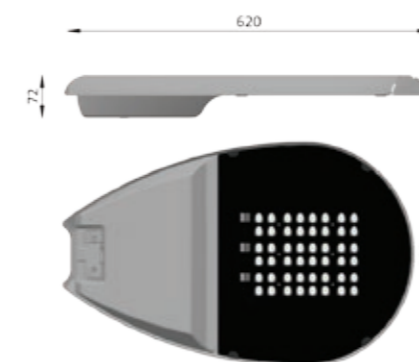

FOGLIA MINI