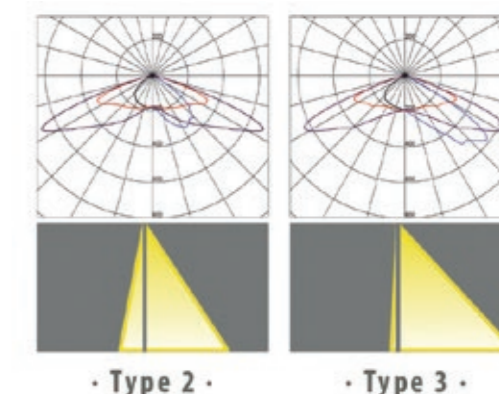

FOGLIA MINI