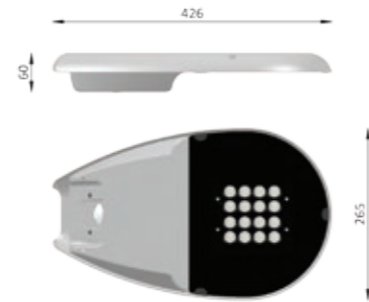

FOGLIA MICRO - MINI - MIDI

ÉCLAIRAGE FONCTIONNEL DECO

► Prescription

- Corps et capot en aluminium injecté
- Traitement peinture qualité bords de mer de série
- Vasque de fermeture en verre sécurit IK09
- IP66 complet, Classe 2
- Alimentation incorporée Philips Xitanium
- Montage top et crose 49/60mm
- Orientation top de 0 à +15°
- Moteur Led haute efficacité de 110 à 120 lumens par Watt
- Protection thermique et contre les surtensions jusqu'à 10Kv
- Protection contre les décharges d'électricité statique (ESD)
- Led de haute qualité avec IRC >70
- Durée de vie 100 000 heures L90B20 à 25°C
- Contrôle constant du flux lumineux
- Garantie performance 5 ans

► Hauteur de feu

- FOGLIA Micro : 3 à 5 mètres
- FOGLIA Mini : 4 à 8 mètres
- FOGLIA Midi : 8 à 12 mètres

► Équipement de série

- Alimentation Philips Xitanium Full
- Protection surtension 6Kv
- Protection contre les ESD
- Contrôle constant du flux
- Peinture bords de mer RAL 9006 Texturé
- Garantie 5 ans

► Équipement en option

- Changement de couleur suivant gamme RAL
- Paramétrage alimentation sur mesure
- Protection surtension 10Kv

FOGLIA MICRO