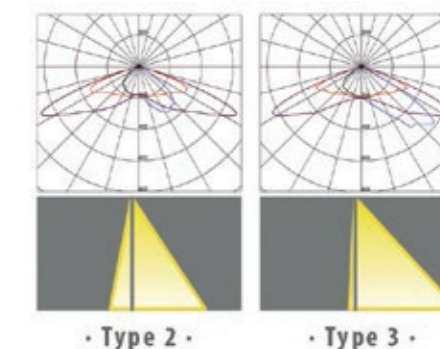

SPARK

**FOGLIA** MINI et PASO

DONNÉES TECHNIQUES	FOGLIA MICRO	FOGLIA MINI	FOGLIA MIDI
Nombre de LED's	16	De 16 à 48	De 16 à 80
Courant nominal, mA	de 350 à 700 mA	de 350 à 700 mA	de 350 à 700 mA
Puissance (W)	de 17 à 35 Watts	de 18 à 102 Watts	de 18 à 180 Watts
Flux lumineux, Lm	de 2040 à 3850	de 2040 à 11220	de 2040 à 19800
Efficience (lm/W)	de 110 à 120	de 110 à 120	de 110 à 120
Facteur de puissance, PF	0,95	0,95	0,95
Température de couleur, K	3000 / 4000 / 5700°K	3000 / 4000 / 5700°K	3000 / 4000 / 5700°K
Indice de rendu des couleurs	>70 (en option >80)	>70 (en option >80)	>70 (en option >80)
Température de fonctionnement°C	de -40 à +50°C	de -40 à +50°C	de -40 à +50°C
Indice de protection général	IP66	IP66	IP66
Résistance à l'impact de la vitre	IK09	IK09	IK09
Classe Electrique	I ou II	I ou II	I ou II
Pilotage du luminaire	Radio Fréquence/GSM/1-10V DALI	Radio Fréquence/GSM/1-10V DALI	Radio Fréquence/GSM/1-10V DALI
Matériaux du corps	Aluminium moulé sous pression	Aluminium moulé sous pression	Aluminium moulé sous pression
Réduction de puissance	Philips LP ou FP	Philips LP ou FP	Philips LP ou FP
Protection surtension, kV	I = 10kV; II = 8kV + SPD	I = 10kV; II = 8kV + SPD	I = 10kV; II = 8kV + SPD
Montage crosse et top, mm	48 ou 60 mm	48 ou 60 mm	48 ou 60 mm
Garantie flux lumineux	5 ans (option 7 et 10 ans)	5 ans (option 7 et 10 ans)	5 ans (option 7 et 10 ans)
Durée de vie	>100.000 heures	>100.000 heures	>100.000 heures
Taux de mortalité des LED	L90B20	L90B20	L90B20
Poids (maximum)	2,8 Kg	5,8 Kg	7,5 Kg
Surface au vent (Scx)	0,02m <sup>2</sup>	0,03m <sup>2</sup>	0,04m <sup>2</sup>

### FOGLIA MICRO