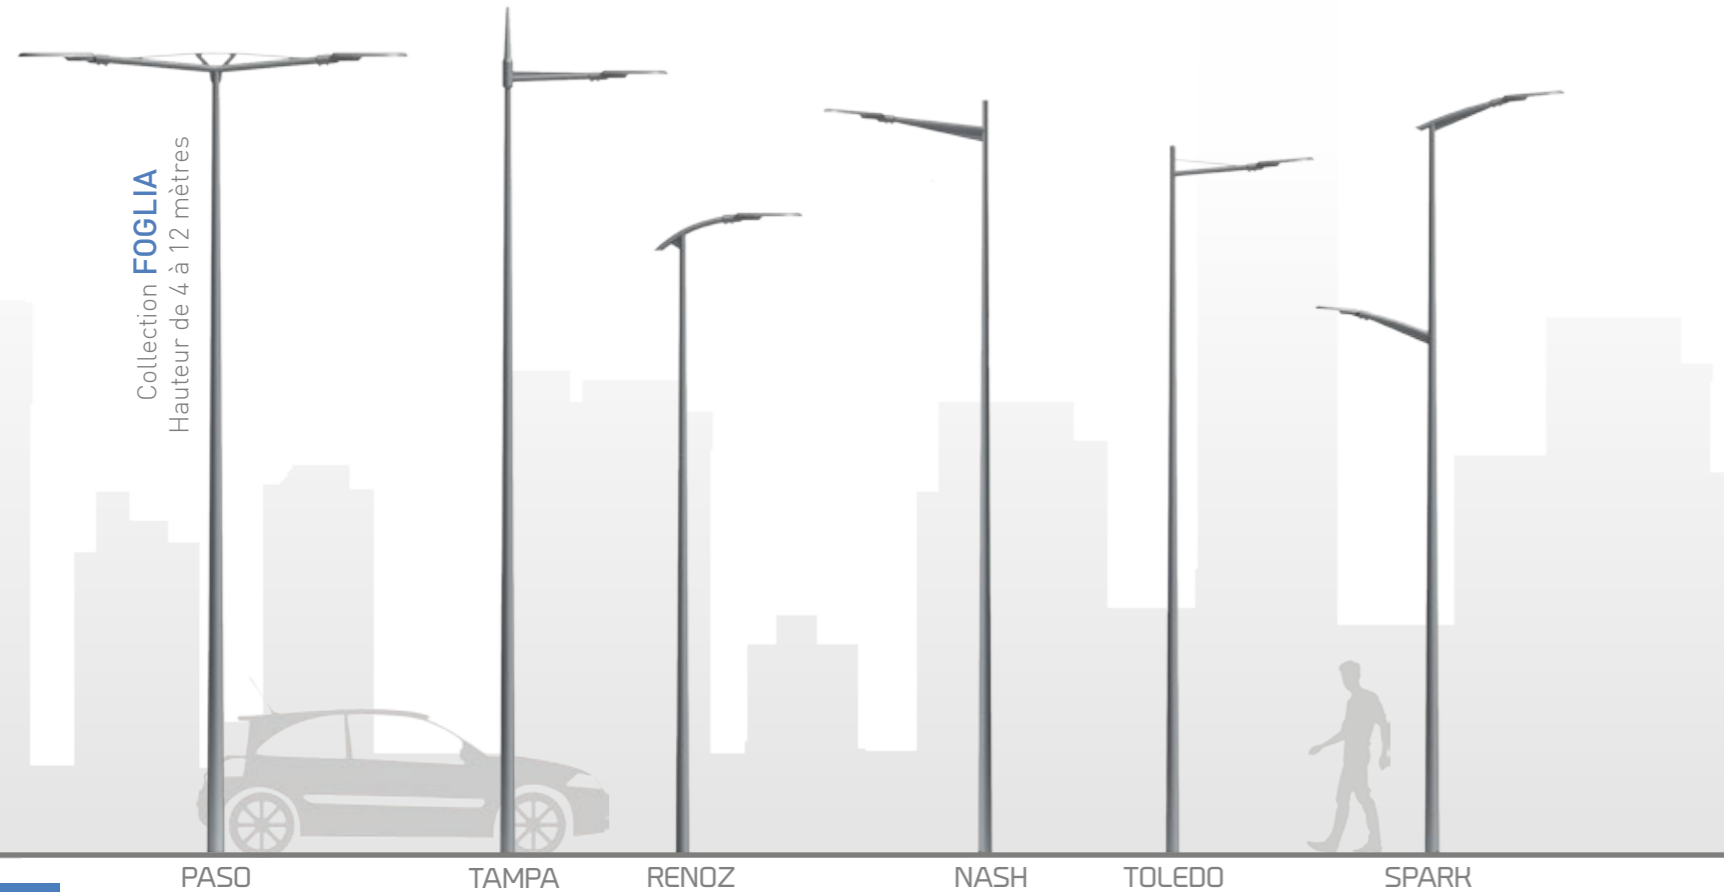

PASO

TAMPA

RENOZ

NASH

TOLEDO

SPARK