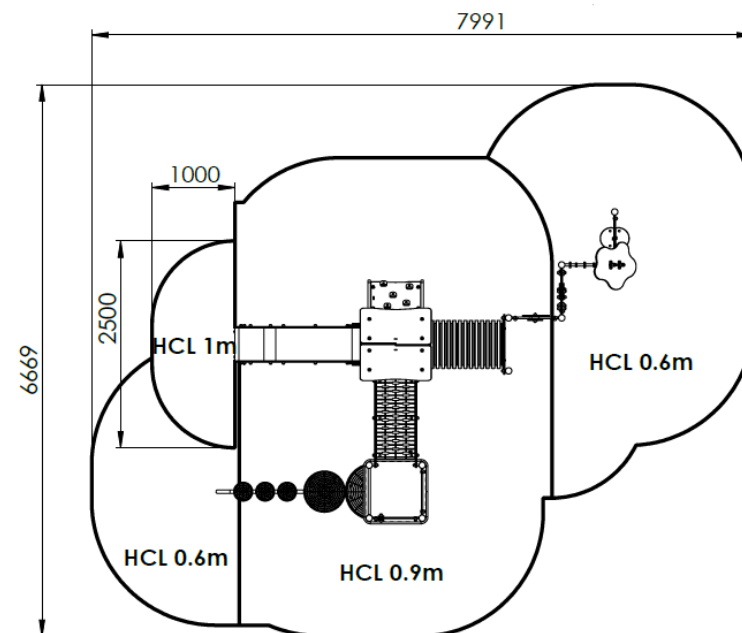

Longueur 5085 mm
Largeur 3795 mm
Hauteur plancher 900 mm
Hauteur totale 2485 mm

Sti20904i

ZONE D'IMPACT

Gamme Nautilus
Enfants de 1 à 8 ans

TOURS MONOBLOC

Poteaux inox diamètre 76.1 mm
Panneaux habillage polyéthylène 19 mm
Planchers inox
Visserie INOX
Parties métalliques INOX

COMPOSEE DE

- 1 tour avec toit, plancher 900 mm
- 1 tour sans toit, plancher 900 mm
- 1 toboggan fond polyéthylène
- 1 passerelle rigide
- 1 plan d'escalade incliné
- 1 tunnel
- Pas japonais
- 1 panneau de manipulations
- 1 labyrinthe composé de 3 panneaux de manipulations

HCL 0.6m: 14.9m²
HCL 0.9m: 20.7m²
HCL 1m: 2.1m²
Surface totale: 37.6m²

NF EN 1176-1 : 2017

CREATION CONCEPTION & FABRICATION FRANCAISE

Crea

La société CREA COMPOSITE se réserve le droit de modifier les modèles présentés dans ses catalogues, sans préavis, dans le seul but de les améliorer et dégage toute responsabilité de toute erreur typographique qui pourrait être relevée. Ce document n'a pas de valeur contractuelle. Les photos et dessins présentés dans nos catalogues ne sont pas contractuels.