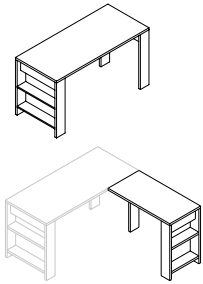

Surface, piétement et étagère en fini Gingembre.

Bureau Willow 03.

Cette table aux pattes effilées en fini de métal s'intégrera aussi bien dans une pièce dédiée au travail à domicile que dans un salon ou dans la chambre à coucher. Ajoutez un rangement ouvert sur roulettes pour bénéficier de rangement supplémentaire ou un retour pour augmenter la surface de travail.

Surface en fini Gingembre, pattes en métal Blanc polaire, caisson compact en métal Blanc polaire et chaise Auxil en Mesh noir.

Bureau ajustable en hauteur Millie 04.

Ce bureau ajustable sur roulettes vous permettra de changer de position tout au long de la journée. Grâce à son système pneumatique intégré, la surface s'ajuste jusqu'à 43 1/2" en hauteur. L'ajustement en hauteur se fait manuellement en pressant d'une main le levier et en poussant vers le haut ou vers le bas la surface de travail. Assis ou debout, votre ergonomie de travail sera déployée à son plein potentiel avec Millie.

Surface et base en fini Gingembre, base télescopique en métal Noir et chaise Auxi en Mesh noir.

Bureau Arlow

Dimensions

Bureau :
24" X 54" X 29"
24" X 48" X 29"

Retour :
18" X 36" X 29"

Faites un choix de fini pour la surface et le retour.

Blanc Dalia Gingembre

Et choisissez votre couleur de pattes en métal.

Argent Blanc polaire Noir

Bureau ajustable en hauteur Millie

Dimensions

Bureau :
24" X 42"
24" X 36"

Plage d'ajustement :
28 ¼" à 43 ½"

Faites votre choix de fini pour la surface et la base.