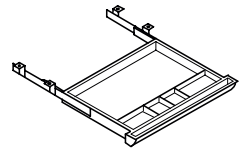

Accessoires et rangements

Caisson compact en métal sur roulettes avec serrure électronique Noki incluse

Dimensions : 11 13/16" X 20 1/2" X 18 7/8"

Choix de finis :

Argent

Blanc polaire

Noir

Tiroir plumier coulissant