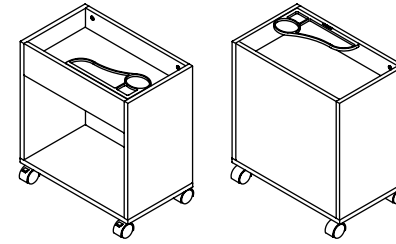

Blanc Dalia Gingembre

Et choisissez votre couleur de pattes en métal.

Argent Blanc polaire Noir

Bureau ajustable en hauteur Millie

Dimensions

Bureau :
24" X 42"
24" X 36"

Plage d'ajustement :
28 ¼" à 43 ½"

Faites votre choix de fini pour la surface et la base.

Blanc Dalia Gingembre

Et choisissez votre couleur pour la base télescopique en métal.

Argent Noir

Accessoires et rangements

Rangement ouvert sur roulettes

Dimensions : 12" X 20" X 21"

Choix de finis :

Blanc Dalia Fusain Gingembre

Pigeonnier multifonctionnel

Dimensions : 11" X 24" X 12"

Choix de finis :

Blanc Dalia Fusain Gingembre

Socle pour écran

Dimensions : 11" X 22 ¼" X 5"

Choix de finis :

Blanc Dalia Fusain Gingembre

Accessoires et rangements

Caisson compact en métal sur roulettes avec serrure électronique Noki incluse

Dimensions : 11 13/16" X 20 1/2" X 18 7/8"

Choix de finis :

Argent

Blanc polaire

Noir

Tiroir plumier coulissant