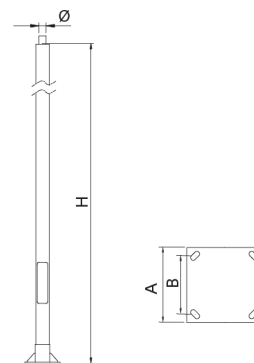

Mât fabriqué en acier S-235 JR galvanisé à chaud de 4 à 8 m de haut pour fixation en Top Ø 60 ou Ø 100 mm pour consoles ESSENTIALS. Finition coloris noir texturé RAL 9005.

Ref.	H	A	B
ICCL40ES1	4000	300	200
ICCL50ES1	5000	300	200
ICCL60ES1	6000	300	200
ICCL70ES1	7000	400	300
ICCL80ES1	8000	400	300