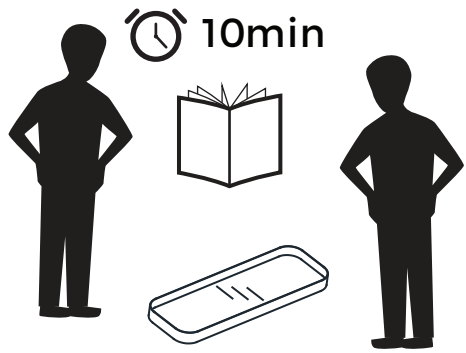

MADE⁺

MADE Made Essentials Moss 72 Bottle Wine Rack

GB Recommendations for the continual safe use of this product are stated on the final page of these instructions. Please retain for future reference.

FR Les conseils d'utilisation de ce produit sont indiqués sur la dernière page de ces instructions. Veuillez les conserver pour vous y référer si besoin.

NL Aanwijzingen voor veilig gebruik van dit meubel worden toegelicht op de laatste pagina van deze instructies. Bewaar deze folder goed.

DE Auf der letzten Seite dieser Anleitung findest du Hinweise für eine langfristig sichere Anwendung dieses Produktes. Bitte bewahre sie gut auf.