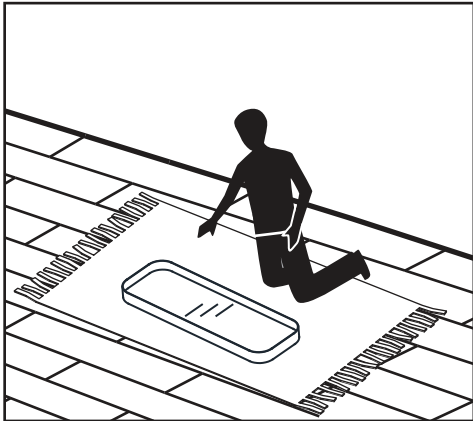

MADE⁺

MADE Made Essentials Moss 72 Bottle Wine Rack

GB Recommendations for the continual safe use of this product are stated on the final page of these instructions. Please retain for future reference.

FR Les conseils d'utilisation de ce produit sont indiqués sur la dernière page de ces instructions. Veuillez les conserver pour vous y référer si besoin.

NL Aanwijzingen voor veilig gebruik van dit meubel worden toegelicht op de laatste pagina van deze instructies. Bewaar deze folder goed.

DE Auf der letzten Seite dieser Anleitung findest du Hinweise für eine langfristig sichere Anwendung dieses Produktes. Bitte bewahre sie gut auf.