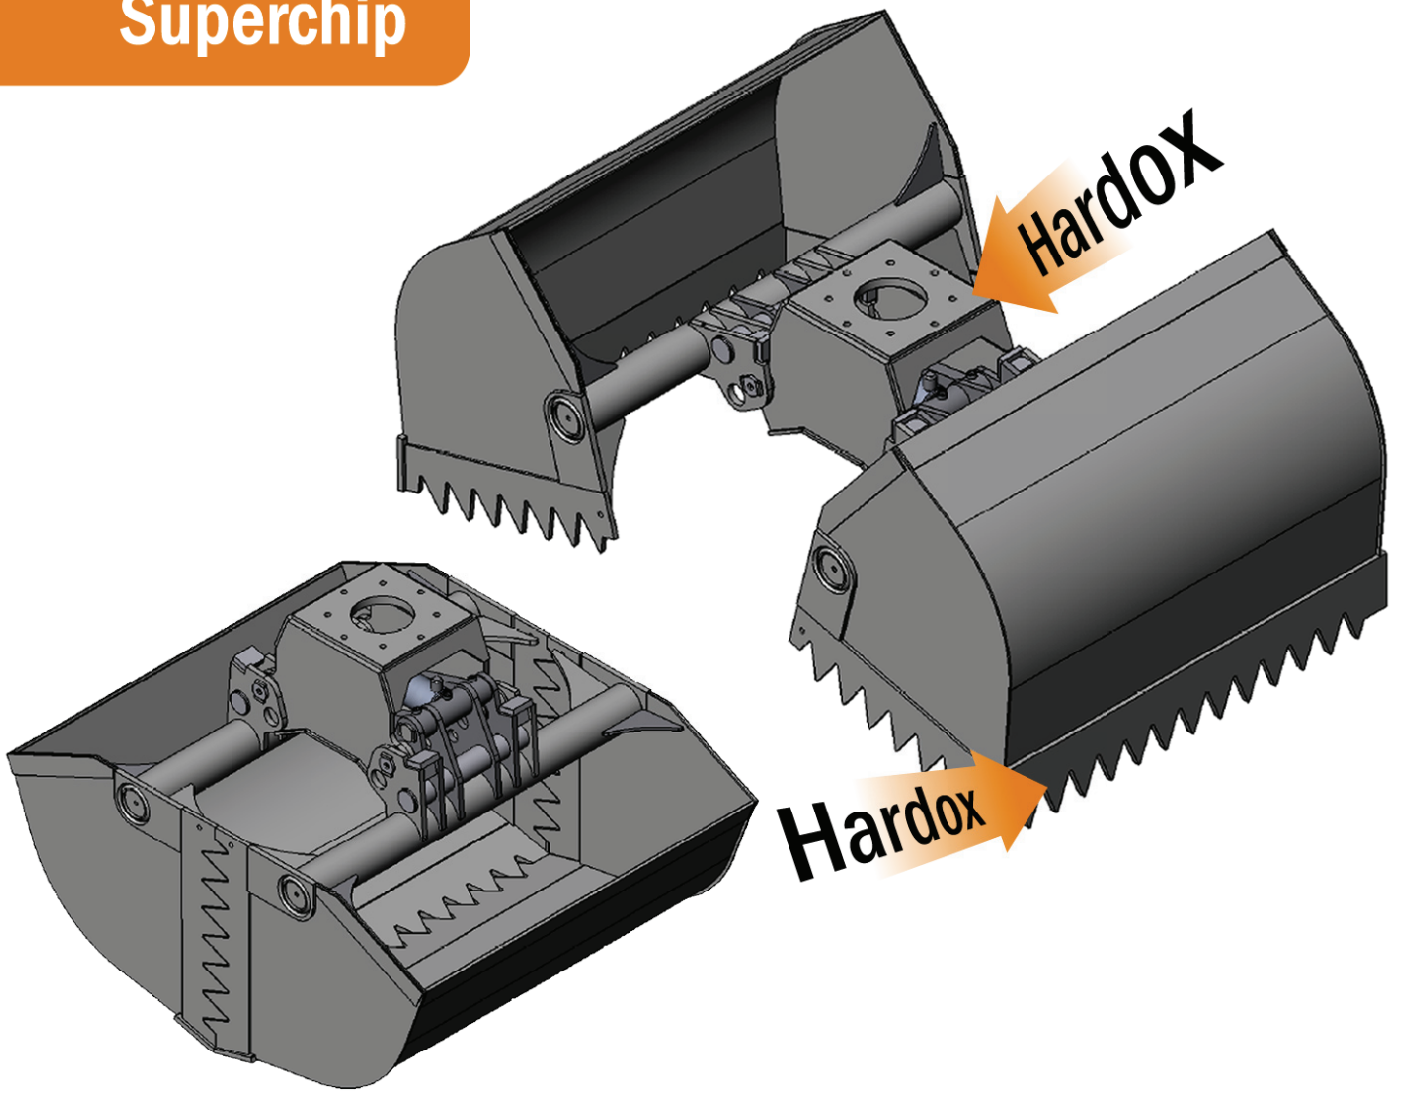

Superchip

A	2340
B	1317
C	904
D	-
E	1500

Superchip	710	16	1500	300	15	10	1	60	25
------------------	-----	----	------	-----	----	----	---	----	----

INTERMERCATO AB
SE-272 93 TOMMARP
Sweden

Tel +46 414 205 25
Fax +46 414 205 60