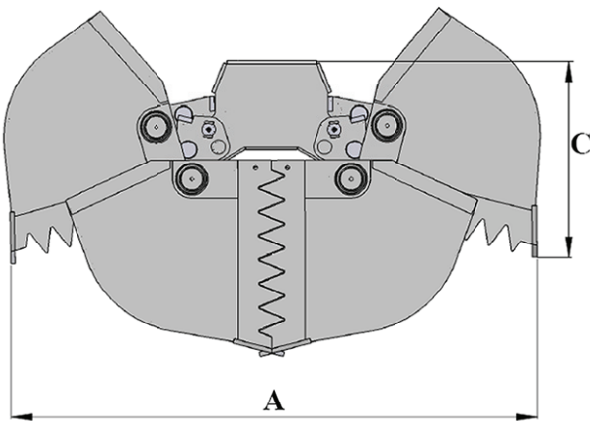

Superchip

A	2340
B	1317
C	904
D	-
E	1500

Superchip	710	16	1500	300	15	10	1	60	25
------------------	-----	----	------	-----	----	----	---	----	----

INTERMERCATO AB
SE-272 93 TOMMARP
Sweden

Tel +46 414 205 25
Fax +46 414 205 60