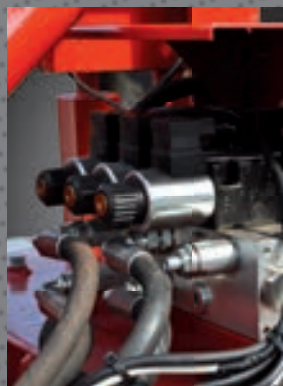

## Avvolgitori balle

*Fasciare le balle in tutta semplicità*

8

FIENAGIONE

ABS 15 S

ABS 15 P

Dispositivo estensore film:  
1. Asta portarotolo ribaltabile;  
2. Altezza regolabile.

Comando a distanza radio (per mod. P).

Prese idrauliche.

Impianto idraulico incorporato (optional).

Comando elettroidraulico.

Contagiri elettronico (controllo numero giri film, numero balle parziali e totali).

Taglio film automatico al ribaltamento.

Il rullo basculante permette di fasciare balle con diametro da 90 a 160 cm.

Rulli trainanti a 4 velocità.

ABS 15 ST