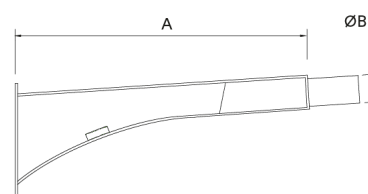

Console murale en acier S-235-JR galvanisé, coloris noir microtexturé.

Ref.	A	ØB
IRIN38S06	380	60
IRIN75S06	750	60

[Catalogue](#) | [Image HD](#)