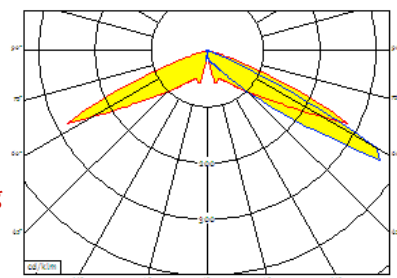

Technique d'éclairage