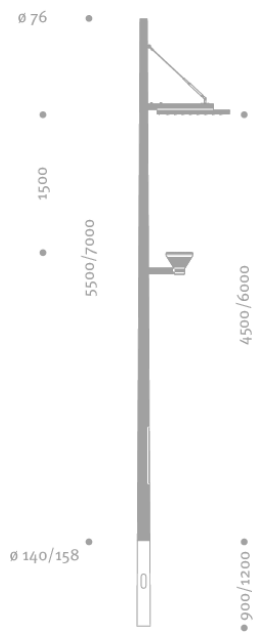

VEDO DP

VEDO DP Mastauslegerleuchte
10.08600.4500V001 HIT-CE 150W SKI

Luminaire sur crosse VEDO DP 4500 simple
Pour un éclairage indirect, asymétrique, non éblouissant
Luminaire et abat-jour en aluminium
Abat-jour 720 x 720 mm avec des facettes pour place
Réflecteur en matière plastique spéciale
Equipée pour source 1xG12, HIT-CE 150W
Indice de protection IP65, classe électrique I
Sans lampe
Mât conique en acier galvanisé, HSL 4500 mm
Avec pieu d'ancrage 900 mm pour passage de câble
Porte de visite et rail pour boîtier raccordement électrique
Avec deuxième porte de visite en-dessous du luminaire
(pour appareillage électrique)
Couleur: RAL(classic-unicolore)/HESS-DB+Glimmer(à préciser)

Télécharger

Dessin: [Vedo_DP_DS_DSG_4500_MAUl.png](#)
Instructions de montage: [HessMA_VEDO_D.pdf](#)
Technique d'éclairage: [V91461C8.GIF](#)
[V91461C8.LDT](#)

Technique d'éclairage

VEDO DP Dessin

Projets