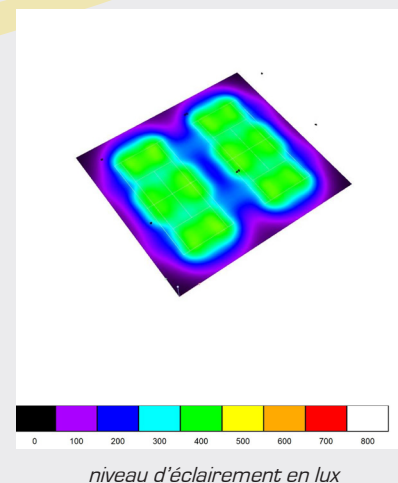

## Tennis Club d'Irigny (69)

Rénovation de l'éclairage de 2 courts extérieurs

- Dimensions : 36 mètres x 36 mètres
- Hauteur de pose des luminaires : 9 mètres
- 6 mâts

TANGO 480-600 W	
<b>Descriptif technique</b>	Corps et dissipateur en aluminium. Aucune présence de verre dans le luminaire.
<b>Dimensions</b>	642 x 382 x 261 mm
<b>Poids</b>	18,6 kg
<b>Caractéristiques LED</b>	672 pièces - température de couleur 2700-6500 K
<b>Optiques</b>	Ouverture optique : 25°/30°/45°/60°/90°/120°
<b>Données LED Constructeur</b>	LED SMD 3030 LUMILEDS 126 lm/W
<b>Consommation électrique</b>	480-600W
<b>Raccordement</b>	Direct sur secteur 230V Option : Equipé d'une sortie 1-10V pour gradation
<b>Classification</b>	IP 67 - IK 10 - C E - RoHS - CRI >80
<b>Garantie</b>	L80B20 Durée de vie : 50000 heures Cette garantie ne s'applique pas si le produit a été ouvert, modifié ou réparé et ne couvre pas l'usure normale du produit, le mauvais raccordement, ainsi que les défauts dus à une manipulation brutale ou abusive. Tous nos produits sont testés électriquement.