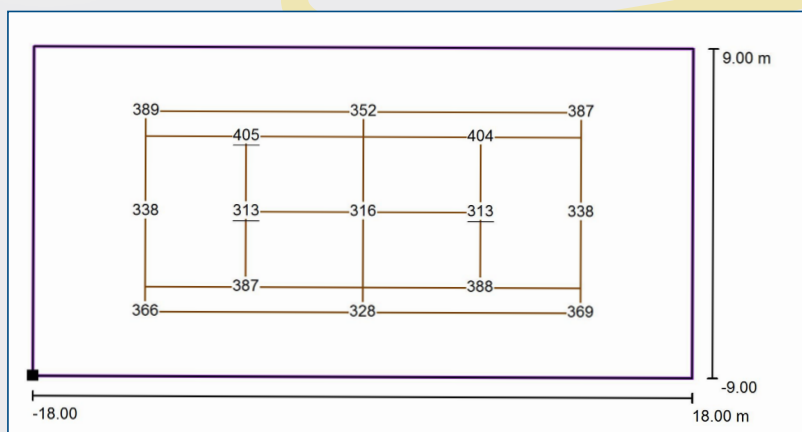

## Tennis Club d'Irigny (69)

Rénovation de l'éclairage de 2 courts extérieurs

- Dimensions : 36 mètres x 36 mètres
- Hauteur de pose des luminaires : 9 mètres
- 6 mâts

TANGO 480-600 W	
<b>Descriptif technique</b>	Corps et dissipateur en aluminium. Aucune présence de verre dans le luminaire.
<b>Dimensions</b>	642 x 382 x 261 mm
<b>Poids</b>	18,6 kg
<b>Caractéristiques LED</b>	672 pièces - température de couleur 2700-6500 K
<b>Optiques</b>	Ouverture optique : 25°/30°/45°/60°/90°/120°
<b>Données LED Constructeur</b>	LED SMD 3030 LUMILEDS 126 lm/W
<b>Consommation électrique</b>	480-600W
<b>Raccordement</b>	Direct sur secteur 230V Option : Equipé d'une sortie 1-10V pour gradation
<b>Classification</b>	IP 67 - IK 10 - C E - RoHS - CRI >80
<b>Garantie</b>	L80B20 Durée de vie : 50000 heures Cette garantie ne s'applique pas si le produit a été ouvert, modifié ou réparé et ne couvre pas l'usure normale du produit, le mauvais raccordement, ainsi que les défauts dus à une manipulation brutale ou abusive. Tous nos produits sont testés électriquement.