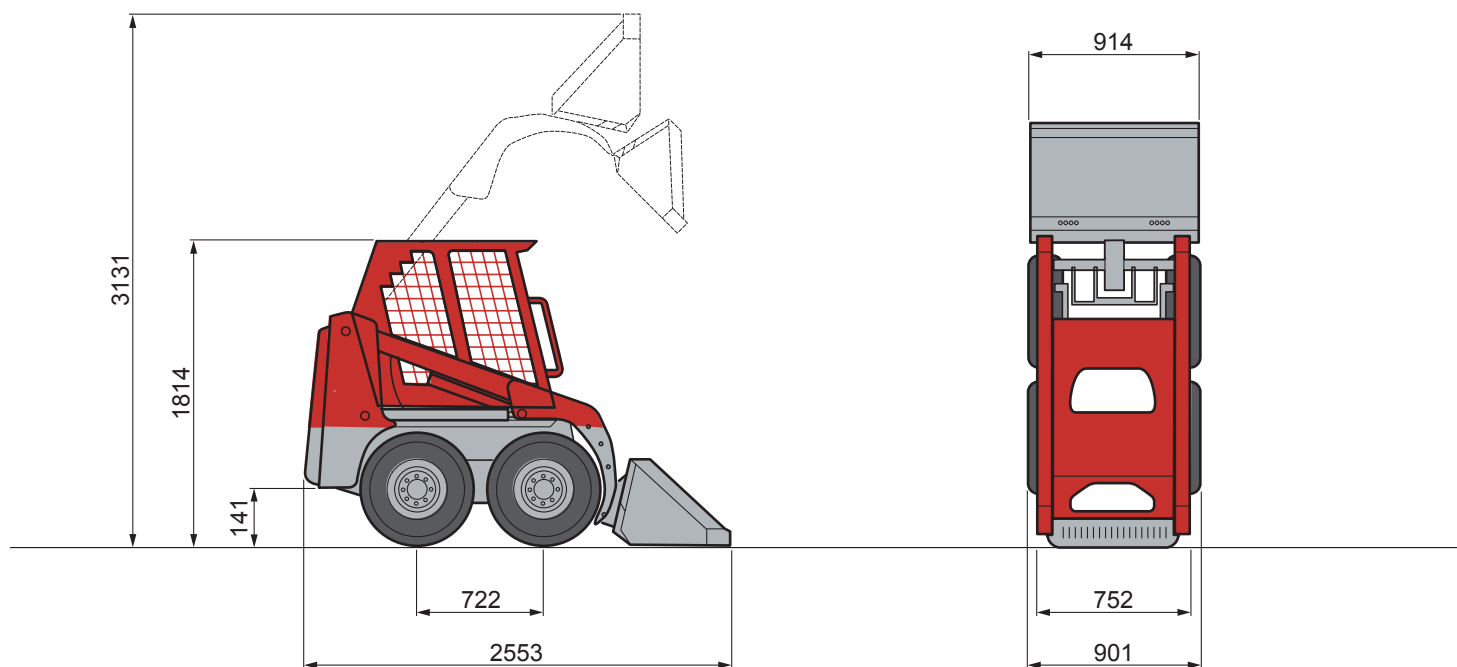

Ce modèle est présenté à titre indicatif comme un exemple de matériel référencé dans cette catégorie. Il ne présage pas du matériel proposé dans l'agence que vous aurez sélectionnée.

CHARGEUR COMPACT

S70

CHARGEUR COMPACT	S70
Code produit	058 0011
Capacité du godet	343 kg
Charge maxi du godet	686 kg
Godet multifonction 4 en 1	Non
Hauteur de déversement	1,90 m
Puissance	16,8 kW
Vitesse de déplacement maxi	9,8 km/h
Rayon de braquage	2,553 m
Type de translation	Pneus
Carburant	Diesel
Capacité du réservoir carburant	24,6 l
Poids	1291 kg