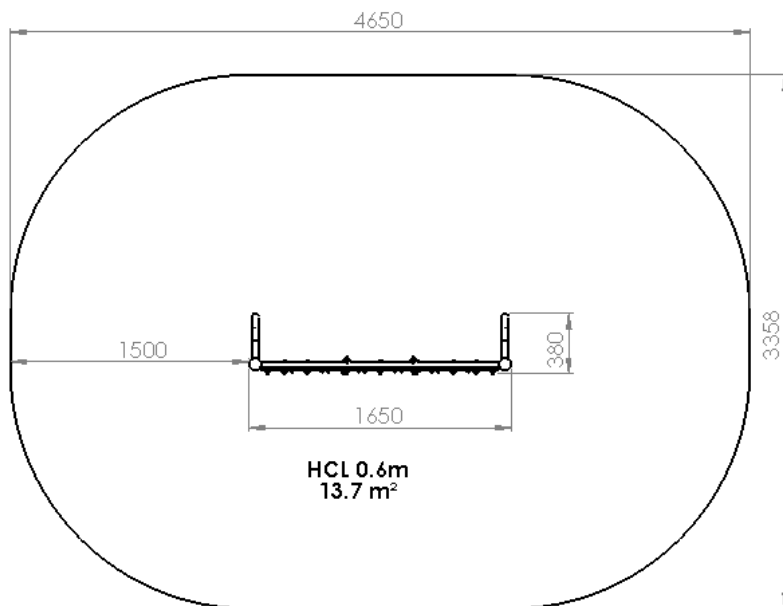

4-14

Ans

0.6 m

Accessible
PMR

Échanger

Ressentir

Manipuler

Réfléchir

Rêver

Poteaux inox RONDS Ø76.1mm
Panneaux HDPE

Métallerie et visserie 100% INOX

Une Question ? Contactez **Créa**
directement sur :

Commercial@creacomposite.fr

ou

02.41.55.89.48