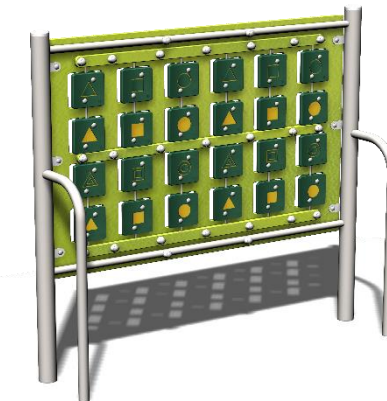

4-14

Ans

0.6 m

Accessible
PMR

Échanger

Ressentir

Manipuler

Réfléchir

Rêver

Poteaux inox RONDS Ø76.1mm
Panneaux HDPE

Métallerie et visserie 100% INOX

Une Question ? Contactez **Créa**
directement sur :

Commercial@creacomposite.fr

ou

02.41.55.89.48