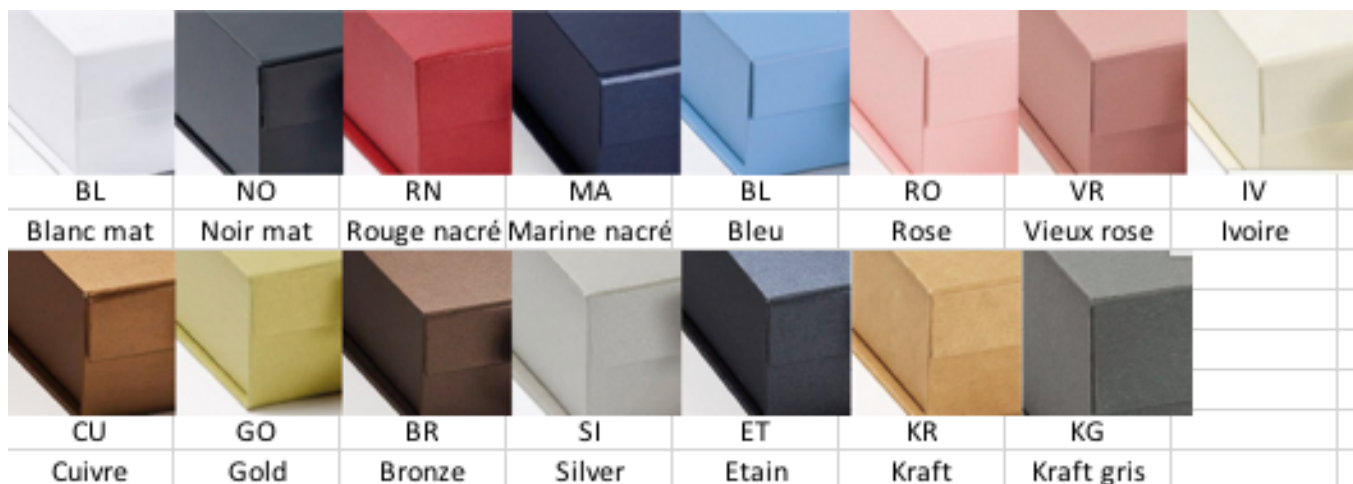

BOITES PLIANTES AIMANTEES AVEC RUBANS

Coloris disponibles

BLANC

IVOIRE

OR

ARGENT

NOIR

ROUGE

BLEU PALE

BLEU MARINE

ROSE PALE

OR

Caractéristiques techniques

Boîtes à fermeture magnétique, carton haute densité (1200g/m²), livré en une seule pièce à plat
Pas besoin de plier, montage automatique!

Retirez les stickers dans les angles, et la boîte devient définitivement montée

Prix unitaires selon format :

Référence	Type	Dimensions intérieures(Lxl xH)	Coloris disponibles	Poids	Qté/ carton	Prix Un. HT		
						<200ex	>200ex	>500ex
BNBS*	avec rubans	109x99x45	NO,BL,IV,RN,MA,SI,GO,CU,BR,VR	70g	12	3,92 €	3,14 €	2,69 €
BNBC1*	avec rubans	86x88x95	VR,MA,BL,NO,SI	110g	12	4,90 €	3,92 €	3,36 €
BNBC2*	avec rubans	114x110x114	NO,BL,RN,MA,AK,VR	185g	12	6,00 €	4,80 €	4,12 €
BNBA5H*	avec ruban	223x162x95	NO,BL,IV,RN,MA,SI,GO,CU,BR,VR	298g	12	5,88 €	4,70 €	4,03 €
BNBM*	avec rubans	217x207x60	NO,BL,IV,RO,MA,SI,GO,CU,BR,VR,RN,VR	250g	12	6,00 €	4,80 €	4,12 €
BNBL*	avec rubans	290x283x85	NO,BL,IV,RO,MA,SI,GO,CU,BR,VR,RN,VR	475g	12	7,23 €	5,78 €	4,96 €
BNBA4	avec rubans	310x240x103 mm	NO,BL,IV,RN,MA,SI,GO,CU,BR,VR	546g	12	8,33 €	6,66 €	5,71 €

* : Références existant également sans rubans.

RUBANS :

Il est possible de changer les rubans des références suivantes : BNBC1,BNBC2,BNBA5H,BNBM,BNBA4 et BNBL. Nous avons une large gamme de ruban. Consultez nous avec le pantone souhaité pour vous proposer un ruban dans un coloris approchant.