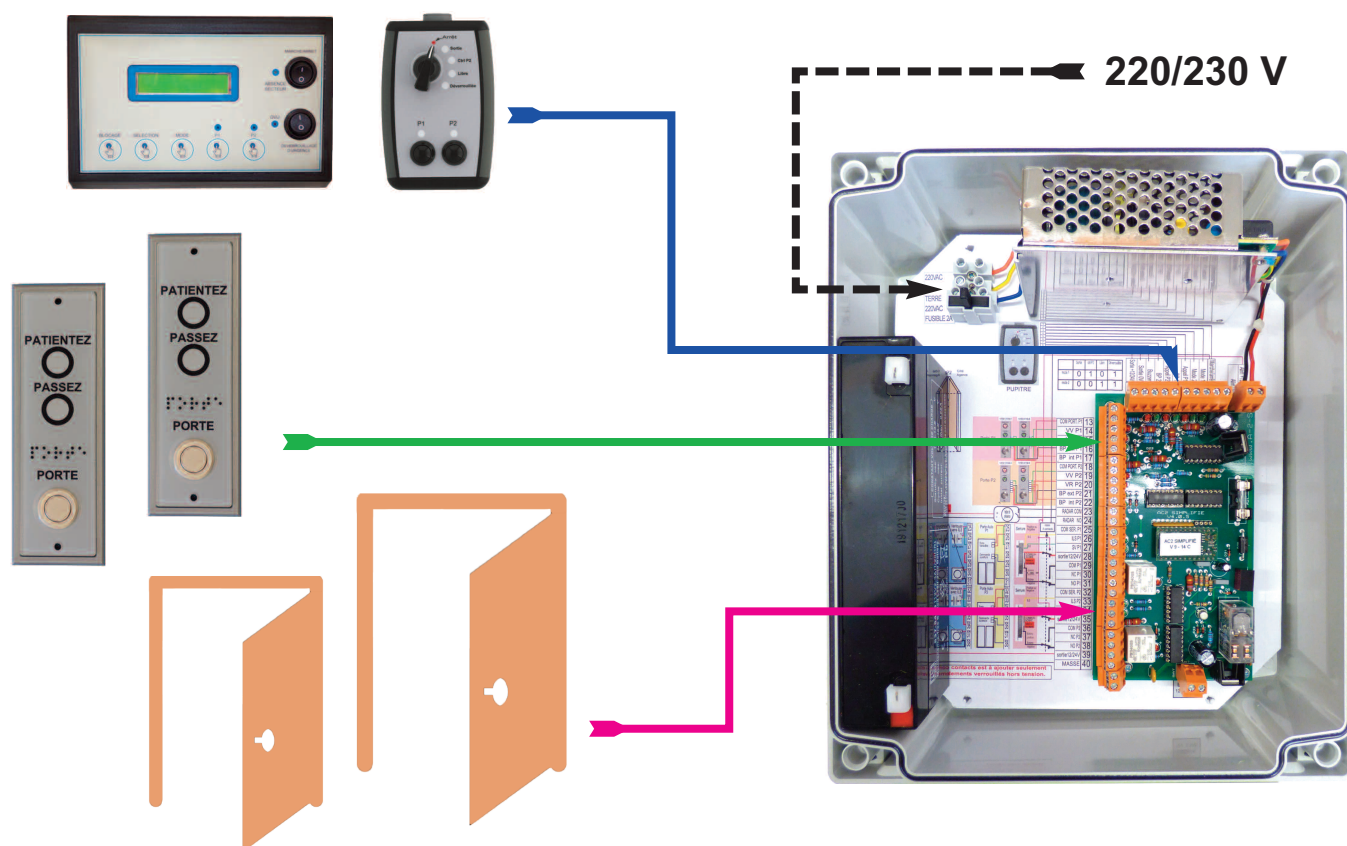

CONTRÔLE DE 1,2 ACCÈS ou PLUS...

Description

Entièrement conçu et fabriqué par A2S, nos cartes électroniques et nos coffrets sont conçus pour correspondre à vos attentes et à vos besoins.

Fiabilité, simplicité sont les deux mots qui caractérisent le mieux nos cartes électroniques ainsi que nos coffrets. Nos produits permettent de contrôler et gérer divers accès constitués de **portes automatique**, de portes équipées de **serrures, ventouses**, de **barrières motorisées**, de **hermes, rideaux métalliques** etc... Vous avez la réalisation d'un SAS, la gestion d'une rampe d'accès, d'un SAS véhicule ou d'un autre projet, contactez nous.

Caractéristiques:

Alimentation 230V
Sortie auxiliaire: 12Vdc 4A ou 24Vdc 2.5A
Voyants verts: état des différents capteurs.
Voyants rouges: état des différentes commandes.
Fond pvc avec schéma de raccordement
Carte électronique dans un coffret PVC
Dimensions du coffret: dépend du nombre d'accès à gérer
coffret est susceptible de changer légèrement sans préavis

Option:

Chargeur de batterie
Pupitre avec sélecteur de mode ou afficheur
Synthèse vocale
Gestion d'unicité