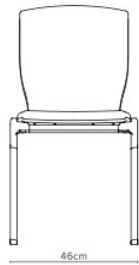

EQUIP EVENT

Les solutions équipements pour vos événements

— 20/1
Assise capitonnée
Prof. 61.5cm
Poids 6kg
Empilable
jusqu'à 15 unités

Cadre en aluminium poli
et pieds en couleur

— 20/2
Assise capitonnée
Prof. 61.5cm
Poids 6kg
Empilable
jusqu'à 15 unités

Correspondance des
couleurs de cadre et pieds

— 20/11
Assise et dossier
capitonés
Prof. 61.5cm
Poids 6.8kg
Empilable
jusqu'à 15 unités

— 20/12
Assise et dossier
capitonés
Prof. 61.5cm
Poids 6.8kg
Empilable
jusqu'à 15 unités

Crochet d'attache
rétractable + numérotation

Chariot de transport/stockage

Tablette écriiroire détachable

—Caractéristiques clés

- Empilable jusqu'à 15 unités
- Forme tubulaire ovale
- Cadre aluminium ultra léger
- Support en aluminium poli ou peint de la même couleur que les pieds de chaise