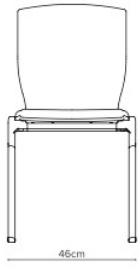

EQUIP EVENT

Les solutions équipements pour vos événements

— 20/1
Assise capitonnée
Prof. 61.5cm
Poids 6kg
Empilable
jusqu'à 15 unités

Cadre en aluminium poli
et pieds en couleur

— 20/2
Assise capitonnée
Prof. 61.5cm
Poids 6kg
Empilable
jusqu'à 15 unités

Correspondance des
couleurs de cadre et pieds

— 20/11
Assise et dossier
capitonés
Prof. 61.5cm
Poids 6.8kg
Empilable
jusqu'à 15 unités

— 20/12
Assise et dossier
capitonés
Prof. 61.5cm
Poids 6.8kg
Empilable
jusqu'à 15 unités

Crochet d'attache
rétractable + numérotation

Chariot de transport/stockage

Tablette écriiroire détachable

—Caractéristiques clés

- Empilable jusqu'à 15 unités
- Forme tubulaire ovale
- Cadre aluminium ultra léger
- Support en aluminium poli ou peint de la même couleur que les pieds de chaise