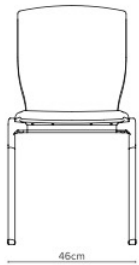

EQUIP EVENT

Les solutions équipements pour vos événements

— 20/1
Assise capitonnée
Prof. 61.5cm
Poids 6kg
Empilable
jusqu'à 15 unités

Cadre en aluminium poli
et pieds en couleur

— 20/2
Assise capitonnée
Prof. 61.5cm
Poids 6kg
Empilable
jusqu'à 15 unités

Correspondance des
couleurs de cadre et pieds

— 20/11
Assise et dossier
capitonés
Prof. 61.5cm
Poids 6.8kg
Empilable
jusqu'à 15 unités

— 20/12
Assise et dossier
capitonés
Prof. 61.5cm
Poids 6.8kg
Empilable
jusqu'à 15 unités

Crochet d'attache
rétractable + numérotation

Chariot de transport/stockage

Tablette écriiroire détachable

—Caractéristiques clés

- Empilable jusqu'à 15 unités
- Forme tubulaire ovale
- Cadre aluminium ultra léger
- Support en aluminium poli ou peint de la même couleur que les pieds de chaise