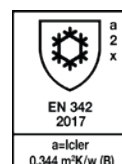

Cotte à bretelles frigoriste

La cotte à bretelles Arbus frigoriste vous protège du froid grâce à sa doublure matelassée fixe. Pour stopper tout air froid, les jambes peuvent être resserrées et l'ourlet ajusté. Les bretelles sont munies de boucles, les genoux sont renforcés et la braguette a une fermeture à glissière.