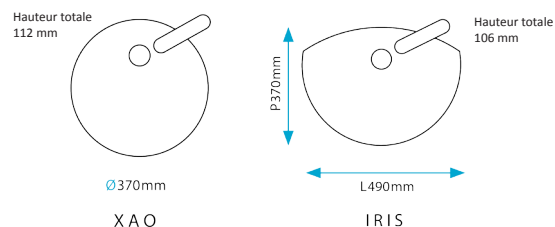

MOBILIER PROFONDEUR 545 MM
MONOPLAN FLEUR D'EAU
VASQUE XAO OU IRIS
6 DÉCORS AU CHOIX

GAMME *Evolucio*

DESCRIPTIF TECHNIQUE

Composé d'un monoplan **Fleur d'eau**
et d'un **panneau cache tuyaux**

3 Longueurs : 600 - 700 - 800 mm 1 vasque

Monoplan Fleur d'Eau avec vasque Fleur d'eau
Modèle XAO ou IRIS
Emplacement robinet déporté à droite

Profondeur 545 mm

Décors de plan dans les **collections essences bois**
et **essences minérales**

Certifié **PMR**

2 miroirs au choix

2 vasques au choix

Miroir L650 x H550 avec kit de suspension
Applique Light Halo

Miroir L600, 700 ou 800 x H1050 avec kit de
suspension
Applique Light Halo

Iris disponible à partir de la longueur 700 mm