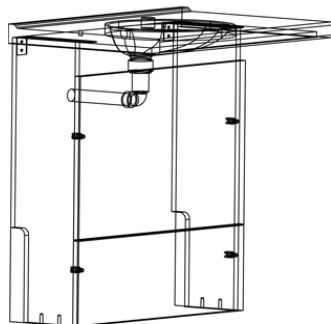

COUPES TECHNIQUES

Décors au choix