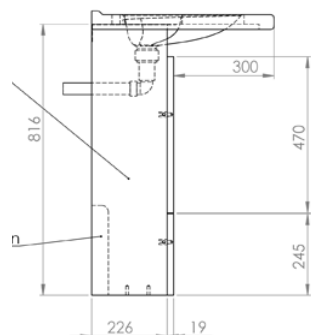

COUPES TECHNIQUES

Décors au choix