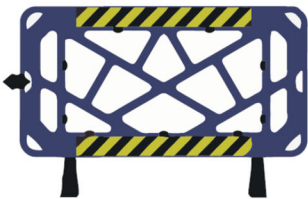

# BARRIERE VAUBAN

ROUGE

BLEU

BLANC

## Description

- ◇ Barrière en PVC-PPC
- ◇ Léger et robuste
- ◇ Empilable
- ◇ Pieds pivotant
- ◇ Eléments rétro réfléchissants

### Dimensions:

- ◇ Longueur: 1500 mm
- ◇ Hauteur: 1000 mm
- ◇ Largeur: 50 mm
- ◇ Poids: 13 Kg

**Couleur standard:** Rouge (Autres couleurs sur demande)

**Colisage:** 40 pièces par palettes

**Poids:**kg

Réf.	Libellé
BARRIERETPROUGE	Barriere TP 1m Rouge
BARRIERETPBLEU	Barriere TP 1m Bleu
BARRIERETPBLANC	Barriere TP 1m Blanc

- ◇ Connexion rapide
- ◇ Facilité de rangement grâce à ses pieds rotatifs