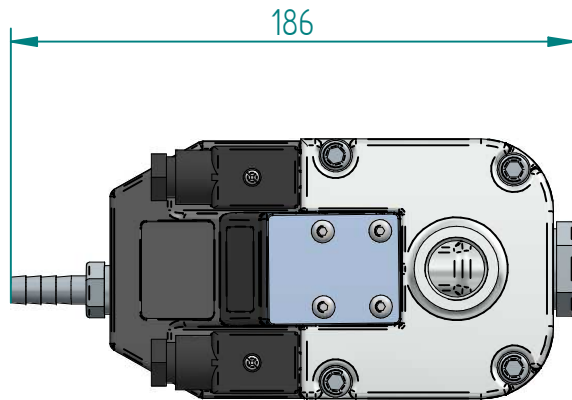

					
	NAME	DATE			
DRAWN	FK	28-11-2012	KAPTIV-CS-HP-S		
CHECKED					ARTIKEL NUMBER:
JORC industrial BV Pretoriastraat 28 6413 NN, Heerlen, The Netherlands National Tel: 045 524 24 27 Fax: 045 524 19 79 International Tel +31 45 524 24 27 Fax +31 45 524 19 79			SIZE A4	Material:	REV A
			All dimensions are in millimetres unless otherwise stated		