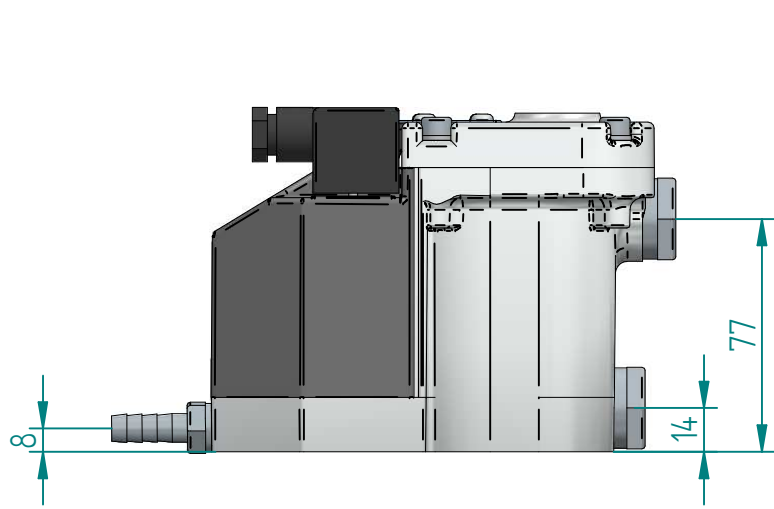

					
	NAME	DATE			
DRAWN	FK	28-11-2012	KAPTIV-CS-HP-S		
CHECKED					ARTIKEL NUMBER:
JORC industrial BV Pretoriastraat 28 6413 NN, Heerlen, The Netherlands National Tel: 045 524 24 27 Fax: 045 524 19 79 International Tel +31 45 524 24 27 Fax +31 45 524 19 79			SIZE A4	Material:	REV A
			All dimensions are in millimetres unless otherwise stated		