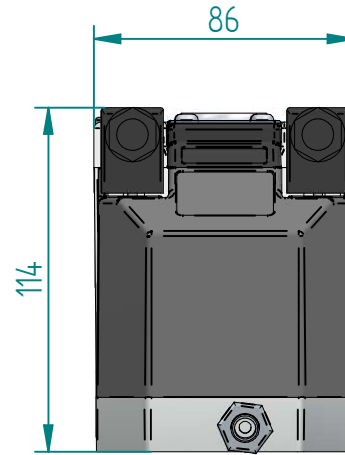

					
	NAME	DATE			
DRAWN	FK	28-11-2012	KAPTIV-CS-HP-S		
CHECKED					ARTIKEL NUMBER:
JORC industrial BV Pretoriastraat 28 6413 NN, Heerlen, The Netherlands National Tel: 045 524 24 27 Fax: 045 524 19 79 International Tel +31 45 524 24 27 Fax +31 45 524 19 79			SIZE A4	Material:	REV A
			All dimensions are in millimetres unless otherwise stated		