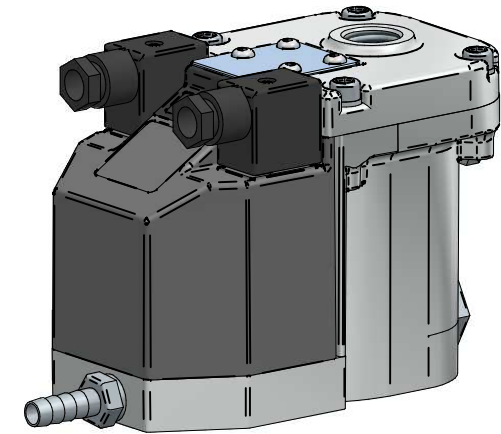

					
	NAME	DATE			
DRAWN	FK	28-11-2012	KAPTIV-CS-HP-S		
CHECKED					ARTIKEL NUMBER:
JORC industrial BV Pretoriastraat 28 6413 NN, Heerlen, The Netherlands National Tel: 045 524 24 27 Fax: 045 524 19 79 International Tel +31 45 524 24 27 Fax +31 45 524 19 79			SIZE A4	Material:	REV A
			All dimensions are in millimetres unless otherwise stated		