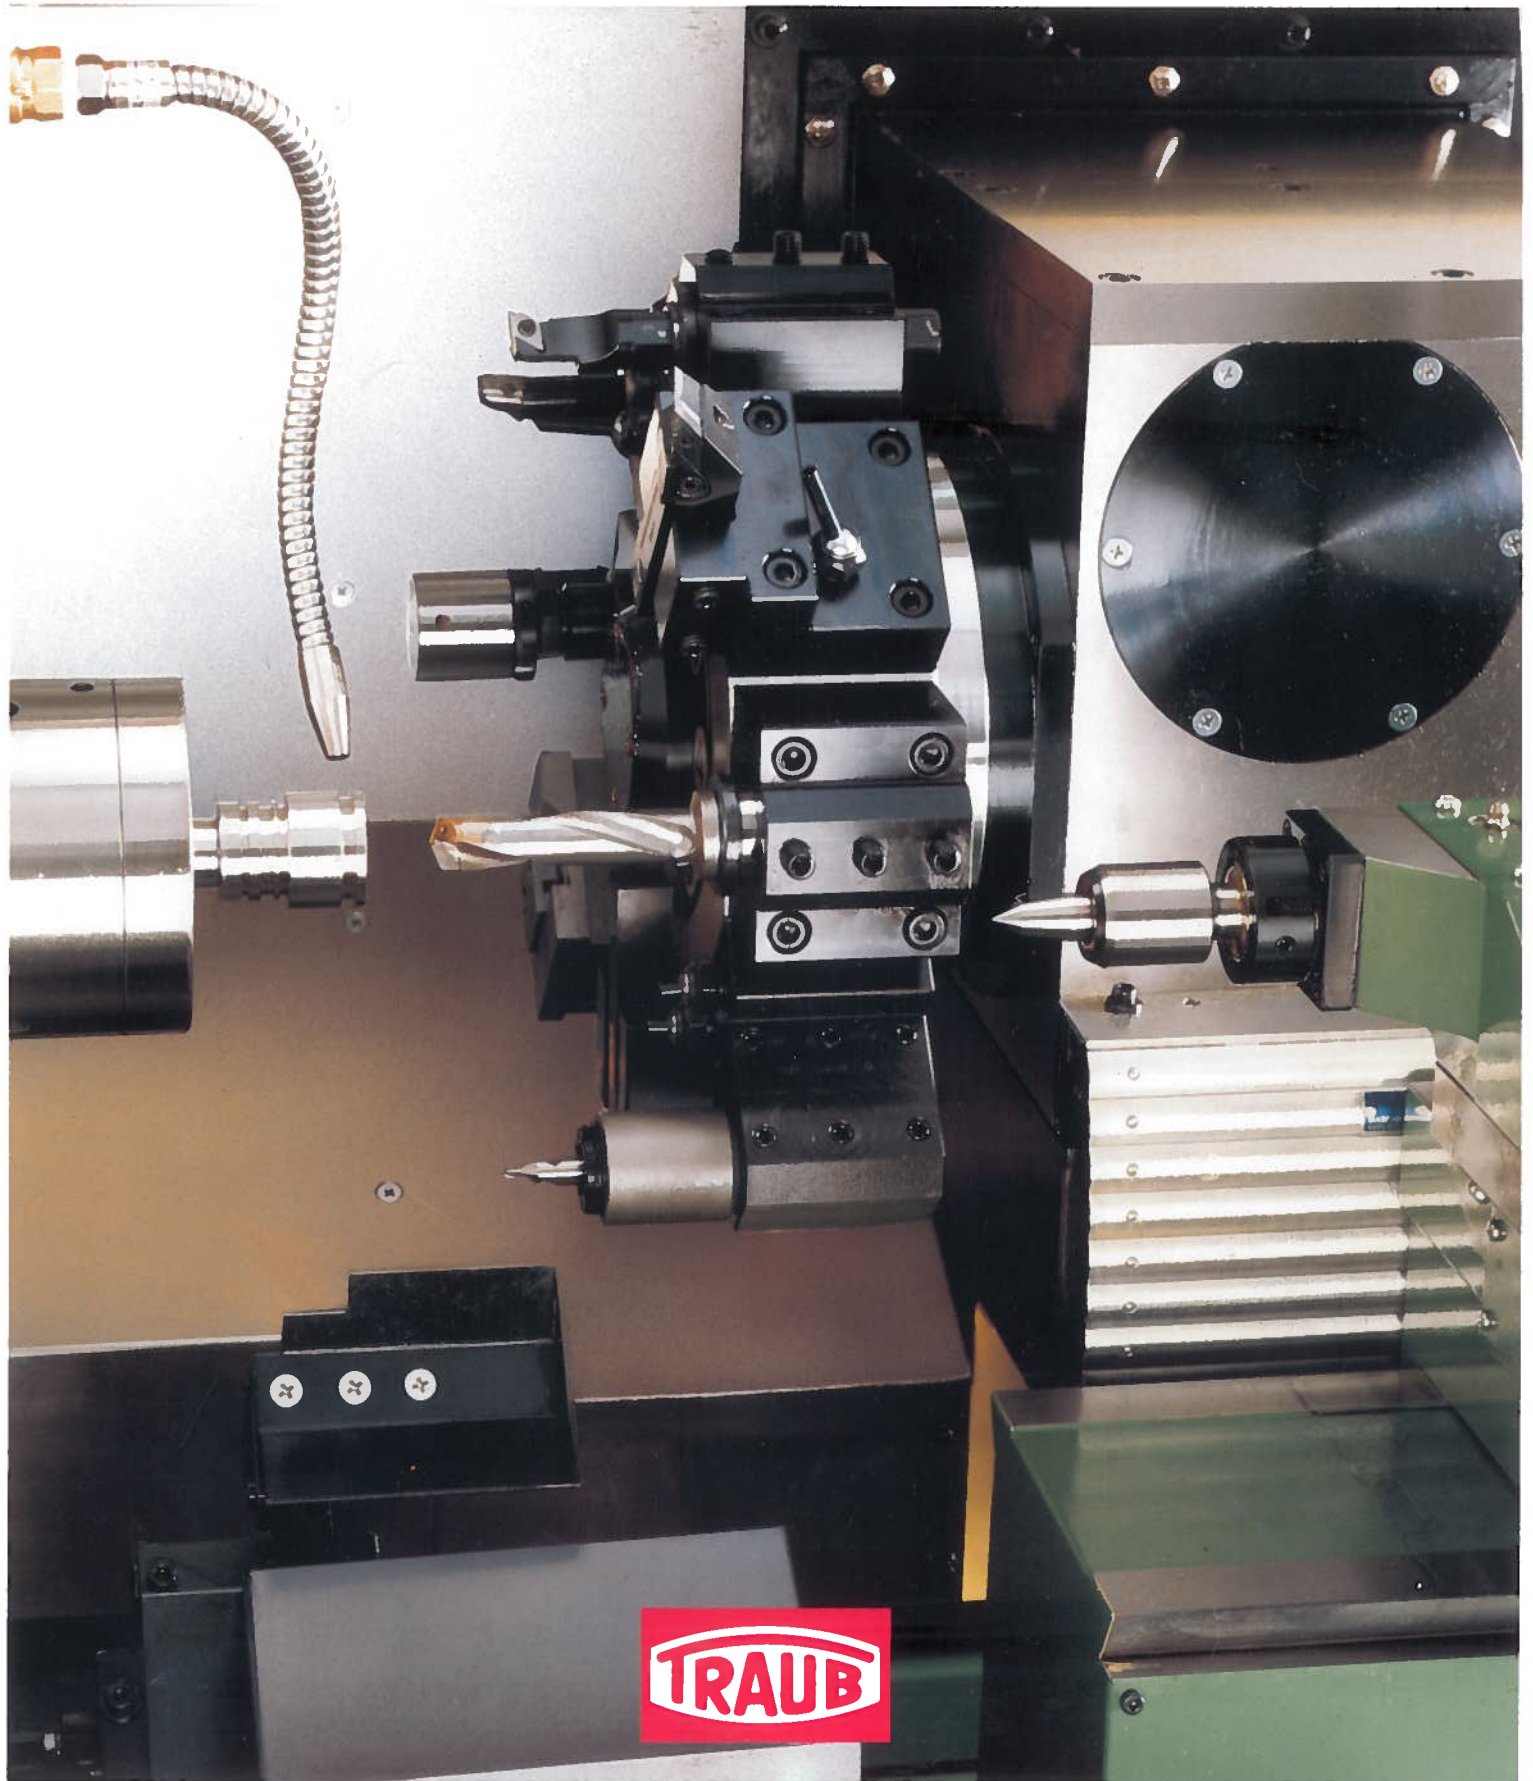

LA REPRISE DE PRÉCISION

KNC 100

CAPACITÉ EN BARRE	Ø 25 mm
CAPACITÉ EN MANDRIN	110 mm
SYSTÈME PORTE-OUTILS	TABLE LINÉAIRE
COURSE X	300 mm
COURSE Z	250 mm
PUISSANCE MOTEUR DE BROCHE	4/5.5 kW CA
VITESSE DE ROTATION	4500 tr/min.
COMMANDE NUMÉRIQUE 32 BITS	MITSUBISHI MELDAS L320

TRAVAIL EN BARRE ET EN MANDRIN

KNC 150

CAPACITÉ EN BARRE	Ø 42 mm
CAPACITÉ EN MANDRIN	Ø 130 mm
LONGUEUR DE TOURNAGE	250 mm
PUISSANCE MOTEUR DE BROCHE	7,5 kW CA
VITESSE DE ROTATION	5 000 tr/min.
TOURELLE	8 POSTES
TEMPS D'INDEXAGE	0,4 sec.
CONTRE-POINTE PROGRAMMABLE	ESCAMOTABLE
COMMANDE NUMÉRIQUE 32 BITS	MITSUBISHI MELDAS L 320