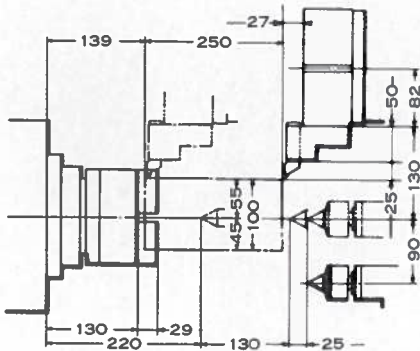

LA REPRISE DE PRÉCISION

KNC 100

CAPACITÉ EN BARRE	Ø 25 mm
CAPACITÉ EN MANDRIN	110 mm
SYSTÈME PORTE-OUTILS	TABLE LINÉAIRE
COURSE X	300 mm
COURSE Z	250 mm
PUISSANCE MOTEUR DE BROCHE	4/5.5 kW CA
VITESSE DE ROTATION	4500 tr/min.
COMMANDE NUMÉRIQUE 32 BITS	MITSUBISHI MELDAS L320

TRAVAIL EN BARRE ET EN MANDRIN

KNC 150

CAPACITÉ EN BARRE	Ø 42 mm
CAPACITÉ EN MANDRIN	Ø 130 mm
LONGUEUR DE TOURNAGE	250 mm
PUISSANCE MOTEUR DE BROCHE	7,5 kW CA
VITESSE DE ROTATION	5 000 tr/min.
TOURELLE	8 POSTES
TEMPS D'INDEXAGE	0,4 sec.
CONTRE-POINTE PROGRAMMABLE	ESCAMOTABLE
COMMANDE NUMÉRIQUE 32 BITS	MITSUBISHI MELDAS L 320