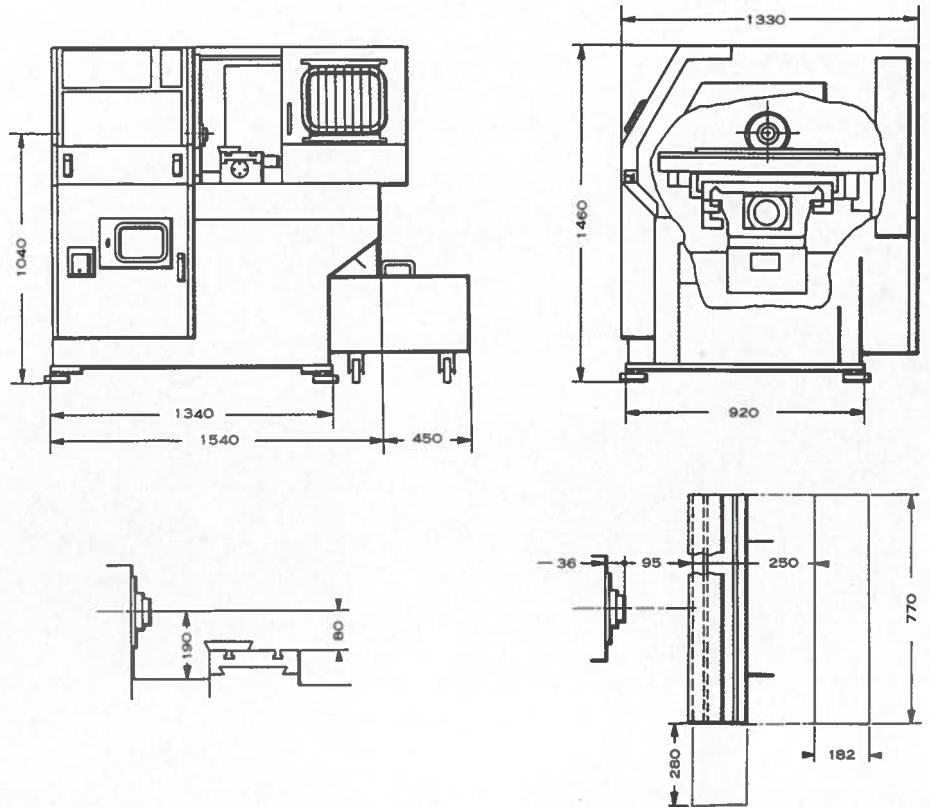

LA REPRISE DE PRÉCISION

KNC 100

CAPACITÉ EN BARRE	Ø 25 mm
CAPACITÉ EN MANDRIN	110 mm
SYSTÈME PORTE-OUTILS	TABLE LINÉAIRE
COURSE X	300 mm
COURSE Z	250 mm
PUISSANCE MOTEUR DE BROCHE	4/5.5 kW CA
VITESSE DE ROTATION	4500 tr/min.
COMMANDE NUMÉRIQUE 32 BITS	MITSUBISHI MELDAS L320

TRAVAIL EN BARRE ET EN MANDRIN

KNC 150

CAPACITÉ EN BARRE	Ø 42 mm
CAPACITÉ EN MANDRIN	Ø 130 mm
LONGUEUR DE TOURNAGE	250 mm
PUISSANCE MOTEUR DE BROCHE	7,5 kW CA
VITESSE DE ROTATION	5 000 tr/min.
TOURELLE	8 POSTES
TEMPS D'INDEXAGE	0,4 sec.
CONTRE-POINTE PROGRAMMABLE	ESCAMOTABLE
COMMANDE NUMÉRIQUE 32 BITS	MITSUBISHI MELDAS L 320