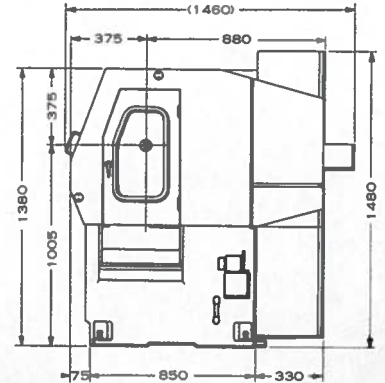

LA REPRISE DE PRÉCISION

KNC 100

CAPACITÉ EN BARRE	Ø 25 mm
CAPACITÉ EN MANDRIN	110 mm
SYSTÈME PORTE-OUTILS	TABLE LINÉAIRE
COURSE X	300 mm
COURSE Z	250 mm
PUISSANCE MOTEUR DE BROCHE	4/5.5 kW CA
VITESSE DE ROTATION	4500 tr/min.
COMMANDE NUMÉRIQUE 32 BITS	MITSUBISHI MELDAS L320

TRAVAIL EN BARRE ET EN MANDRIN

KNC 150

CAPACITÉ EN BARRE	Ø 42 mm
CAPACITÉ EN MANDRIN	Ø 130 mm
LONGUEUR DE TOURNAGE	250 mm
PUISSANCE MOTEUR DE BROCHE	7,5 kW CA
VITESSE DE ROTATION	5 000 tr/min.
TOURELLE	8 POSTES
TEMPS D'INDEXAGE	0,4 sec.
CONTRE-POINTE PROGRAMMABLE	ESCAMOTABLE
COMMANDE NUMÉRIQUE 32 BITS	MITSUBISHI MELDAS L 320