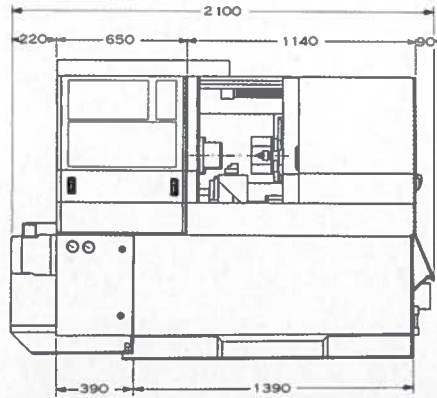

LA REPRISE DE PRÉCISION

KNC 100

CAPACITÉ EN BARRE	Ø 25 mm
CAPACITÉ EN MANDRIN	110 mm
SYSTÈME PORTE-OUTILS	TABLE LINÉAIRE
COURSE X	300 mm
COURSE Z	250 mm
PUISSANCE MOTEUR DE BROCHE	4/5.5 kW CA
VITESSE DE ROTATION	4500 tr/min.
COMMANDE NUMÉRIQUE 32 BITS	MITSUBISHI MELDAS L320

TRAVAIL EN BARRE ET EN MANDRIN

KNC 150

CAPACITÉ EN BARRE	Ø 42 mm
CAPACITÉ EN MANDRIN	Ø 130 mm
LONGUEUR DE TOURNAGE	250 mm
PUISSANCE MOTEUR DE BROCHE	7,5 kW CA
VITESSE DE ROTATION	5 000 tr/min.
TOURELLE	8 POSTES
TEMPS D'INDEXAGE	0,4 sec.
CONTRE-POINTE PROGRAMMABLE	ESCAMOTABLE
COMMANDE NUMÉRIQUE 32 BITS	MITSUBISHI MELDAS L 320