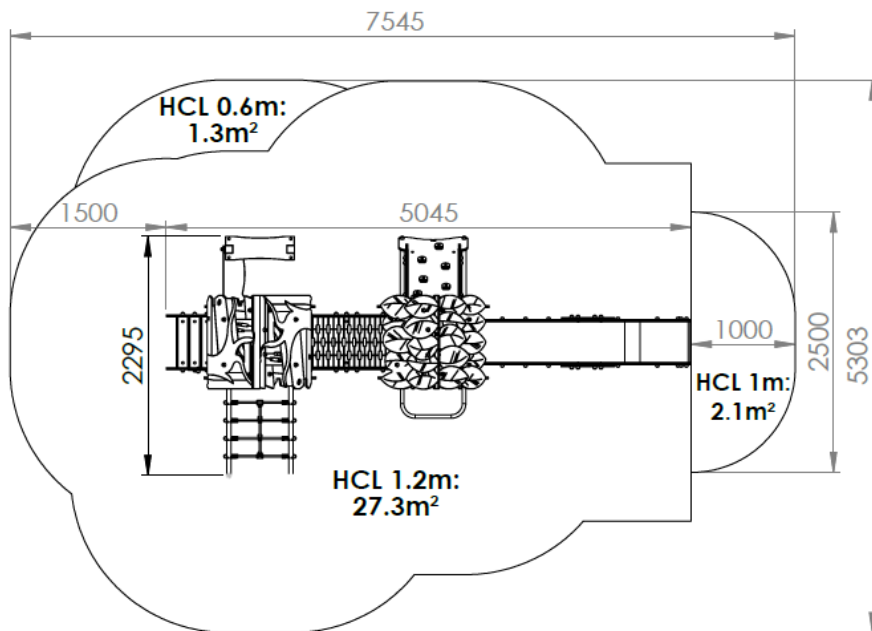

Créa

CRU212011 C1

Gamme Cruzoe

Le présent document n'est qu'une présentation non contractuelle. Les photos et dessins présentés dans nos catalogues ne sont pas contractuels. La société CREA COMPOSITE dégage toute responsabilité sur les présentations, notamment graphiques, et spécialement toutes erreurs typographiques qui pourraient être relevées. De plus, la société CREA COMPOSITE se réserve le droit de modifier les modèles présentés dans ses catalogues sans préavis

COMPOSITION	
Tour avec toit 1200	2
Escaliers	1
Toboggan glissière INOX	1
Mât de pompier	1
Passerelle rigide	1
Plan d'escalade	1
Filet incliné	1
Assise	1
Panneau de manipulation	2

Poteaux inox CARRÉS 70*70 mm
Plancher HDPE
Panneaux et toits HDPE
Cordage Armé polypropylène 16mm