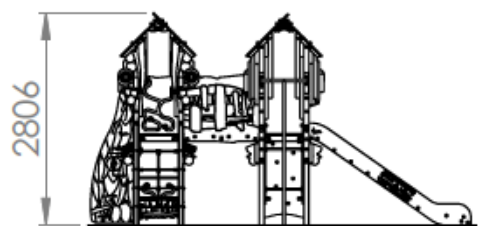

Créa

CRU212011 C1

Gamme Cruzoe

Le présent document n'est qu'une présentation non contractuelle. Les photos et dessins présentés dans nos catalogues ne sont pas contractuels. La société CREA COMPOSITE dégage toute responsabilité sur les présentations, notamment graphiques, et spécialement toutes erreurs typographiques qui pourraient être relevées. De plus, la société CREA COMPOSITE se réserve le droit de modifier les modèles présentés dans ses catalogues sans préavis

COMPOSITION	
Tour avec toit 1200	2
Escaliers	1
Toboggan glissière INOX	1
Mât de pompier	1
Passerelle rigide	1
Plan d'escalade	1
Filet incliné	1
Assise	1
Panneau de manipulation	2

Poteaux inox CARRÉS 70*70 mm
Plancher HDPE
Panneaux et toits HDPE
Cordage Armé polypropylène 16mm